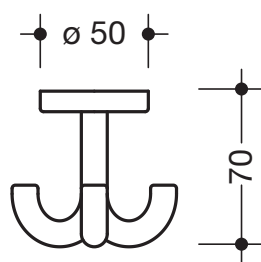

Fiche technique produit
Crochet triple 477.90.050

HEWI

 B2C1F

Crochet triple 477.90.050

- crochet rotatif à visser par en dessous
- sert à suspendre du linge et d'autres accessoires
- diamètre de rosace de 50 mm
- 70 mm de hauteur
- en polyamide de haute qualité, disponible dans les couleurs HEWI

Dimensions en mm

Couleurs

Couleurs

Les couleurs 13, 30, 53, 73 et 80 prennent fin au 31.03.2017

Sous réserve de toute modification technique, 04.06.2016

HEWI Heinrich Wilke GmbH
Postfach 1260
D-34442 Bad Arolsen