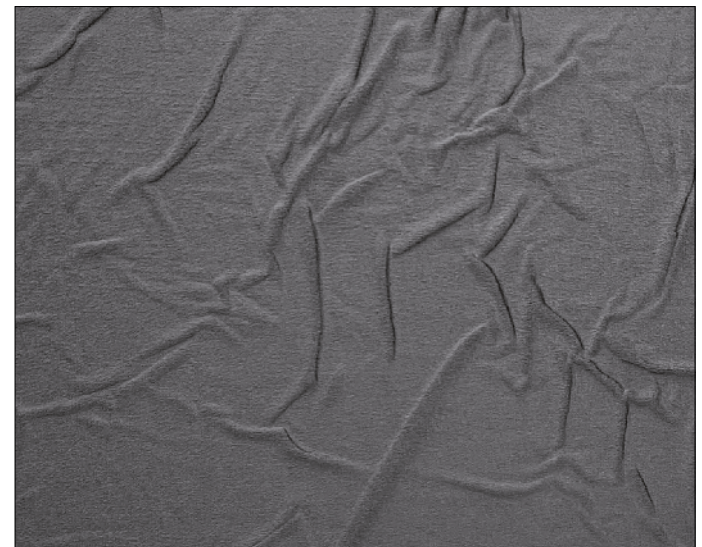

FABRIC-LINE

SIBU | DESIGN

FABRIC-LINE

Die FABRIC-LINE - raffiniert und zeitgemäß - bietet ein vielfältiges Sortiment von unterschiedlichen Textilien. Das Zusammenspiel der haptischen Beschaffenheiten, Strukturen und Farben schaffen ein einzigartiges multisensorisches Erlebnis.

Die FABRIC-LINE als ANTIGRAV kann dehnfugenfrei verarbeitet werden und wirkt sich zusätzlich positiv auf die Raumakustik aus.

The FABRIC-LINE - smart and contemporary - offers a diverse range of different textiles. The interplay of the haptic properties, structures and colours creates a unique multi-sensory experience.

The FABRIC-LINE as ANTIGRAV can be processed without expansion joints and also has a positive effect on the room acoustic.

FL CUBE VELVET Pearl

FL COMB VELVET Curry

FL SQUARE 2 VELVET Mocha

FL LAVA VELVET Coal

FL CREPA VELVET Volcano

FABRIC-LINE

FL CREPA VELVET Volcano*
2600 x 1000 / **NA** 22706
2600 x 1000 / **SA** 22717

FL CREPA VELVET Volcano Antigrav*
2613 x 1005 / **NA** 22736

FL CREPA VELVET Avocado*
2600 x 1000 / **NA** 22705
2600 x 1000 / **SA** 22715