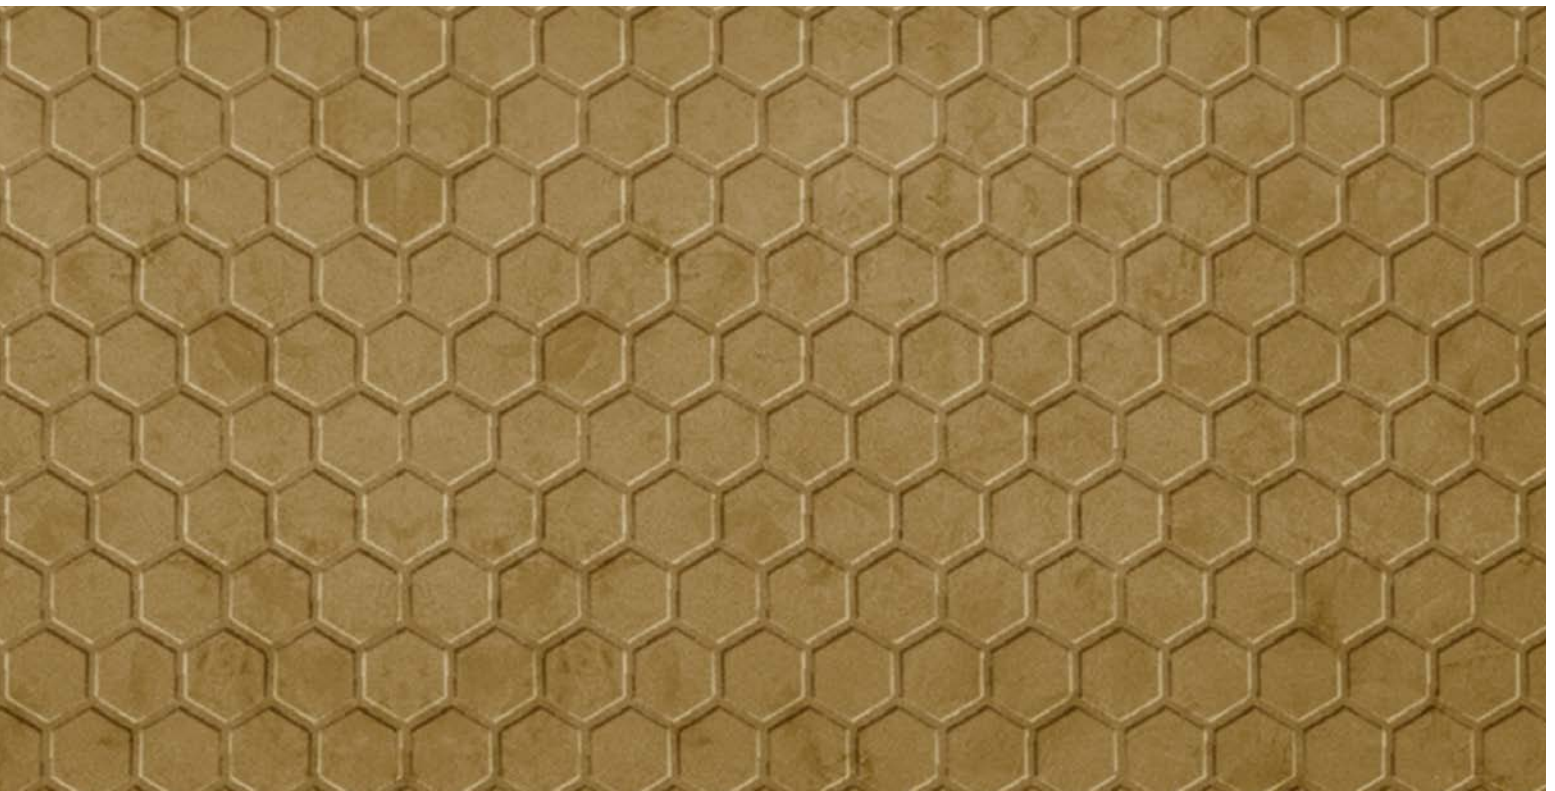

SIBU | DESIGN

SIBU DESIGN GmbH & Co KG
Jupiterstraße 8 / 4452 Ternberg / Austria
T: +43 (0) 7256.6025.0 / info@sibu.at / www.sibu.at