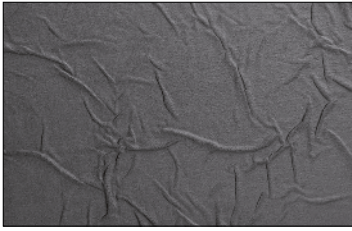

FABRIC-LINE

SIBU | DESIGN

FABRIC-LINE

Die FABRIC-LINE - raffiniert und zeitgemäß - bietet ein vielfältiges Sortiment von unterschiedlichen Textilien. Das Zusammenspiel der haptischen Beschaffenheiten, Strukturen und Farben schaffen ein einzigartiges multisensorisches Erlebnis.

Die FABRIC-LINE als ANTIGRAV kann dehnfugenfrei verarbeitet werden und wirkt sich zusätzlich positiv auf die Raumakustik aus.

The FABRIC-LINE - smart and contemporary - offers a diverse range of different textiles. The interplay of the haptic properties, structures and colours creates a unique multi-sensory experience.

The FABRIC-LINE as ANTIGRAV can be processed without expansion joints and also has a positive effect on the room acoustic.

FL CUBE VELVET Pearl

FL COMB VELVET Curry

FL SQUARE 2 VELVET Mocha

FL LAVA VELVET Coal

FL CREPA VELVET Volcano

FABRIC-LINE

FL CREPA VELVET Volcano*
2600 x 1000 / **NA** 22706
2600 x 1000 / **SA** 22717

FL CREPA VELVET Volcano Antigrav*
2613 x 1005 / **NA** 22736

FL CREPA VELVET Avocado*
2600 x 1000 / **NA** 22705
2600 x 1000 / **SA** 22715