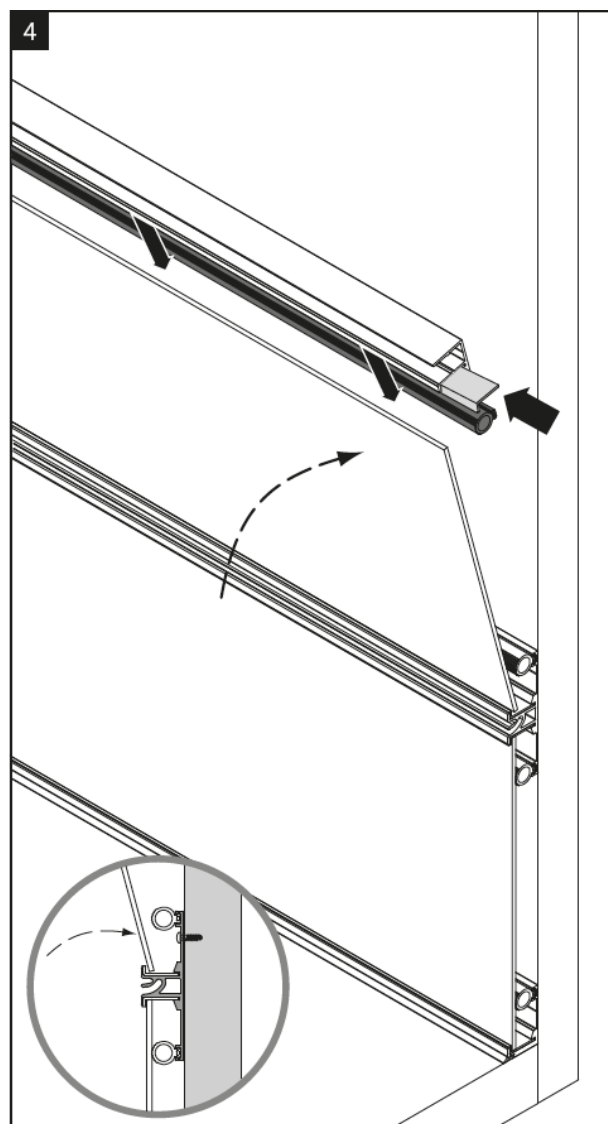

NISCHENRÜCKWANDSYSTEM

MONTAGEANLEITUNG

Nischenrückwandsystem 4-8 mm (mit Beleuchtung)

10

11

Nischenrückwandsystem 4-10 mm (ohne Beleuchtung)

6

7

Nischenrückwandsystem 16 mm (ohne Beleuchtung)