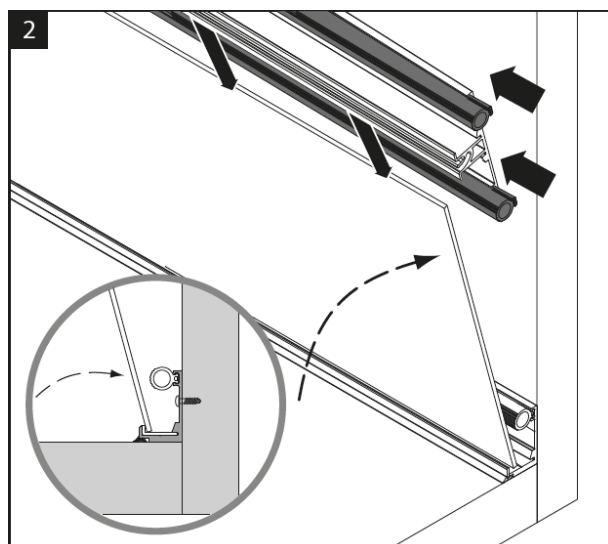

NISCHENRÜCKWANDSYSTEM

MONTAGEANLEITUNG

Nischenrückwandsystem 4-8 mm (mit Beleuchtung)

10

11

Nischenrückwandsystem 4-10 mm (ohne Beleuchtung)

6

7

Nischenrückwandsystem 16 mm (ohne Beleuchtung)