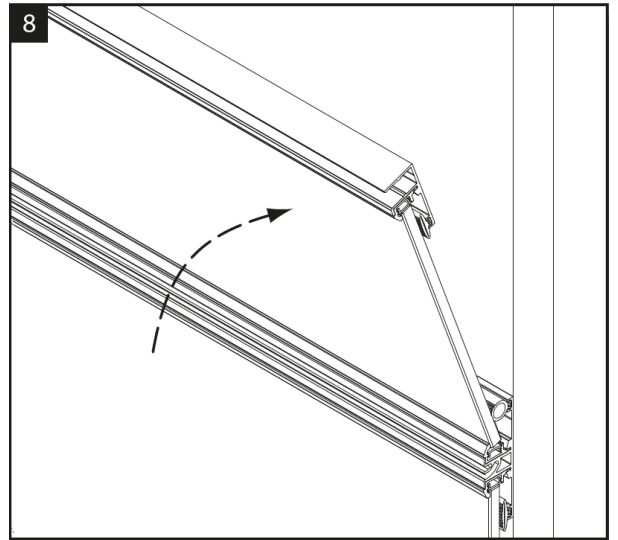

NISCHENRÜCKWANDSYSTEM

MONTAGEANLEITUNG

Nischenrückwandsystem 4-8 mm (mit Beleuchtung)

10

11

Nischenrückwandsystem 4-10 mm (ohne Beleuchtung)

6

7

Nischenrückwandsystem 16 mm (ohne Beleuchtung)