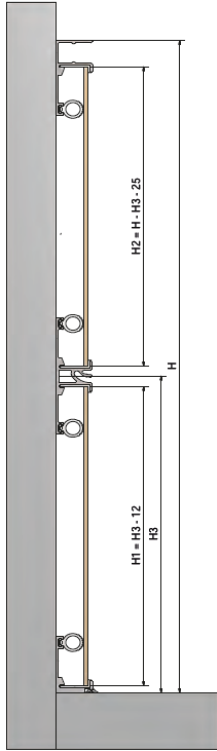

NISCHENRÜCKWANDSYSTEM

MONTAGEANLEITUNG

Nischenrückwandsystem 4-8 mm (mit Beleuchtung)

10

11

Nischenrückwandsystem 4-10 mm (ohne Beleuchtung)

6

7

Nischenrückwandsystem 16 mm (ohne Beleuchtung)