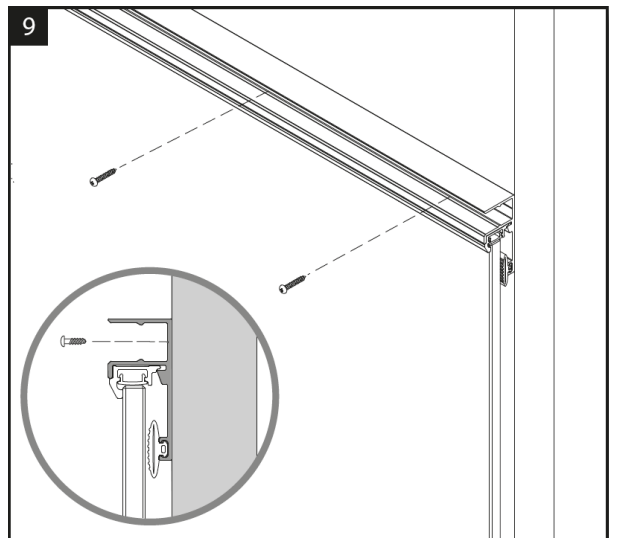

NISCHENRÜCKWANDSYSTEM

MONTAGEANLEITUNG

Nischenrückwandsystem 4-8 mm (mit Beleuchtung)

10

11

Nischenrückwandsystem 4-10 mm (ohne Beleuchtung)

6

7

Nischenrückwandsystem 16 mm (ohne Beleuchtung)