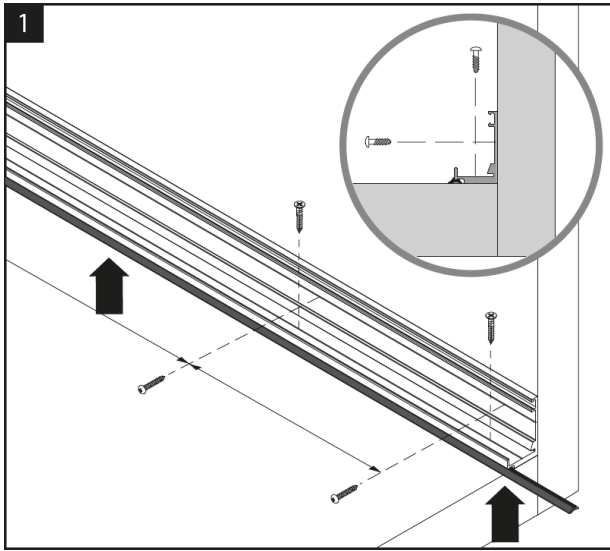

NISCHENRÜCKWANDSYSTEM

MONTAGEANLEITUNG

Nischenrückwandsystem 4-8 mm (mit Beleuchtung)

10

11

Nischenrückwandsystem 4-10 mm (ohne Beleuchtung)

6

7

Nischenrückwandsystem 16 mm (ohne Beleuchtung)