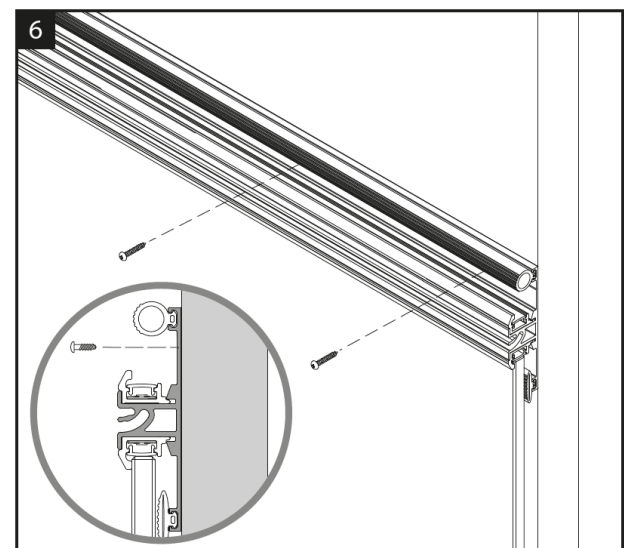

NISCHENRÜCKWANDSYSTEM

MONTAGEANLEITUNG

Nischenrückwandsystem 4-8 mm (mit Beleuchtung)

10

11

Nischenrückwandsystem 4-10 mm (ohne Beleuchtung)

6

7

Nischenrückwandsystem 16 mm (ohne Beleuchtung)