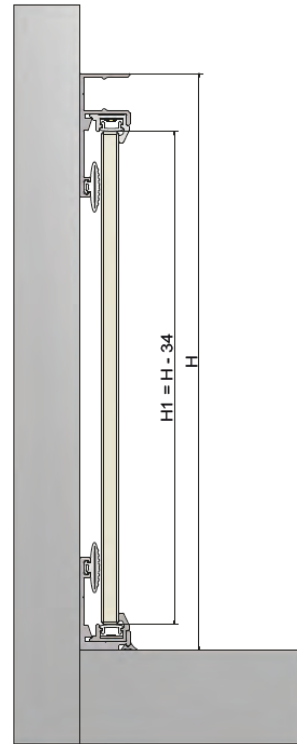

NISCHENRÜCKWANDSYSTEM

MONTAGEANLEITUNG

Nischenrückwandsystem 4-8 mm (mit Beleuchtung)

10

11

Nischenrückwandsystem 4-10 mm (ohne Beleuchtung)

6

7

Nischenrückwandsystem 16 mm (ohne Beleuchtung)