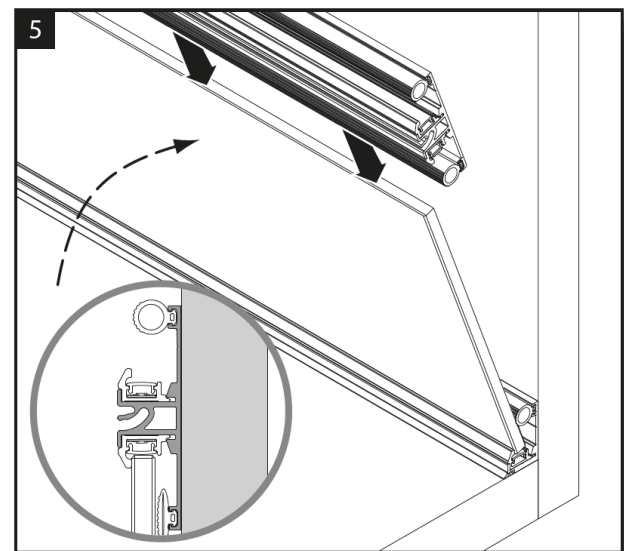

NISCHENRÜCKWANDSYSTEM

MONTAGEANLEITUNG

Nischenrückwandsystem 4-8 mm (mit Beleuchtung)

10

11

Nischenrückwandsystem 4-10 mm (ohne Beleuchtung)

6

7

Nischenrückwandsystem 16 mm (ohne Beleuchtung)