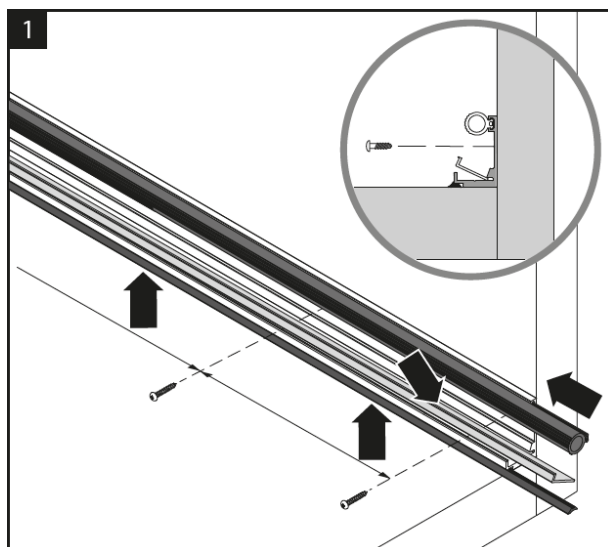

NISCHENRÜCKWANDSYSTEM

MONTAGEANLEITUNG

Nischenrückwandsystem 4-8 mm (mit Beleuchtung)

10

11

Nischenrückwandsystem 4-10 mm (ohne Beleuchtung)

6

7

Nischenrückwandsystem 16 mm (ohne Beleuchtung)