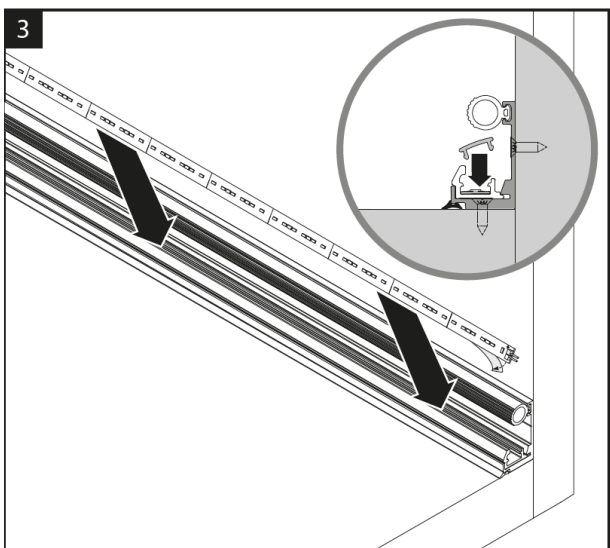

NISCHENRÜCKWANDSYSTEM

MONTAGEANLEITUNG

Nischenrückwandsystem 4-8 mm (mit Beleuchtung)

10

11

Nischenrückwandsystem 4-10 mm (ohne Beleuchtung)

6

7

Nischenrückwandsystem 16 mm (ohne Beleuchtung)