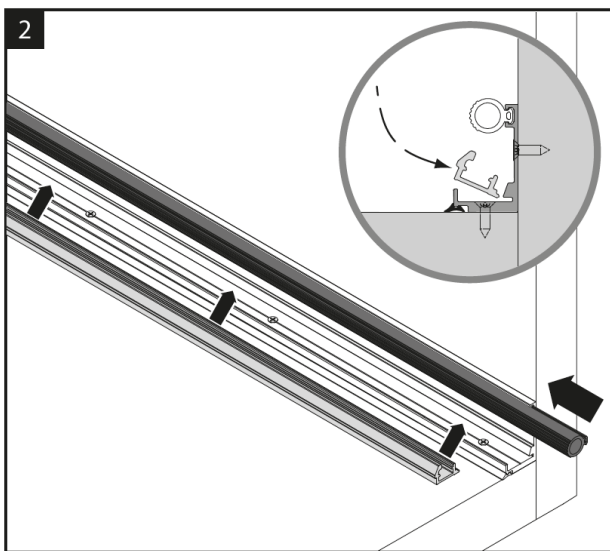

NISCHENRÜCKWANDSYSTEM

MONTAGEANLEITUNG

Nischenrückwandsystem 4-8 mm (mit Beleuchtung)

10

11

Nischenrückwandsystem 4-10 mm (ohne Beleuchtung)

6

7

Nischenrückwandsystem 16 mm (ohne Beleuchtung)