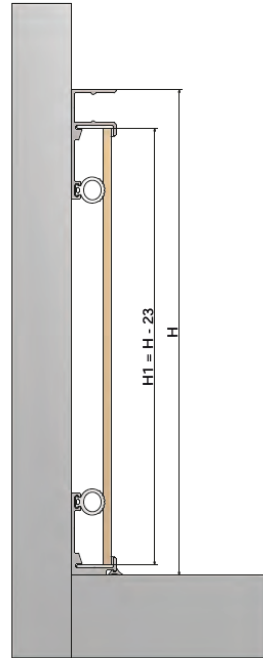

NISCHENRÜCKWANDSYSTEM

MONTAGEANLEITUNG

Nischenrückwandsystem 4-8 mm (mit Beleuchtung)

10

11

Nischenrückwandsystem 4-10 mm (ohne Beleuchtung)

6

7

Nischenrückwandsystem 16 mm (ohne Beleuchtung)