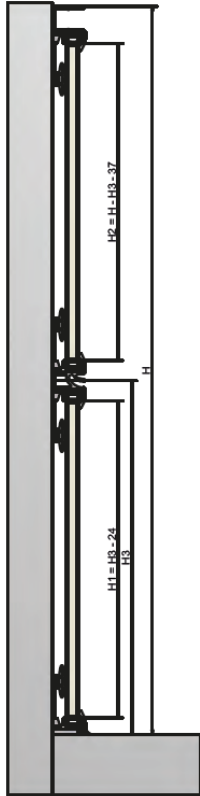

NISCHENRÜCKWANDSYSTEM

MONTAGEANLEITUNG

Nischenrückwandsystem 4-8 mm (mit Beleuchtung)

10

11

Nischenrückwandsystem 4-10 mm (ohne Beleuchtung)

6

7

Nischenrückwandsystem 16 mm (ohne Beleuchtung)