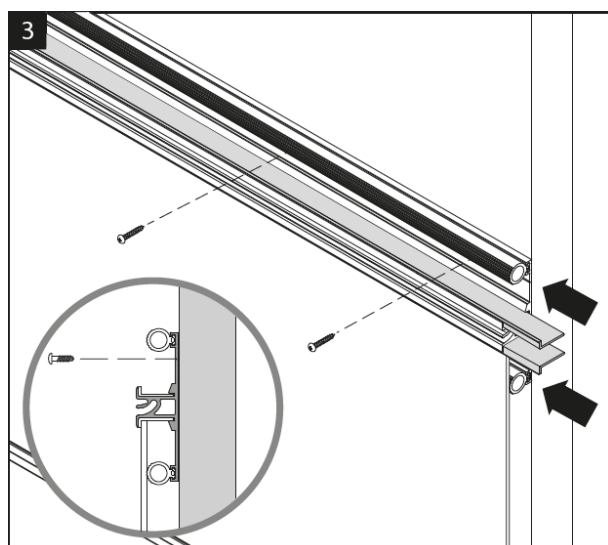

NISCHENRÜCKWANDSYSTEM

MONTAGEANLEITUNG

Nischenrückwandsystem 4-8 mm (mit Beleuchtung)

10

11

Nischenrückwandsystem 4-10 mm (ohne Beleuchtung)

6

7

Nischenrückwandsystem 16 mm (ohne Beleuchtung)