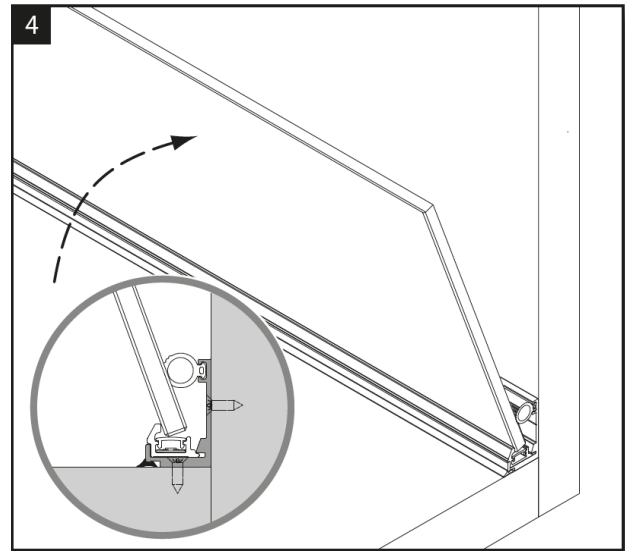

NISCHENRÜCKWANDSYSTEM

MONTAGEANLEITUNG

Nischenrückwandsystem 4-8 mm (mit Beleuchtung)

10

11

Nischenrückwandsystem 4-10 mm (ohne Beleuchtung)

6

7

Nischenrückwandsystem 16 mm (ohne Beleuchtung)