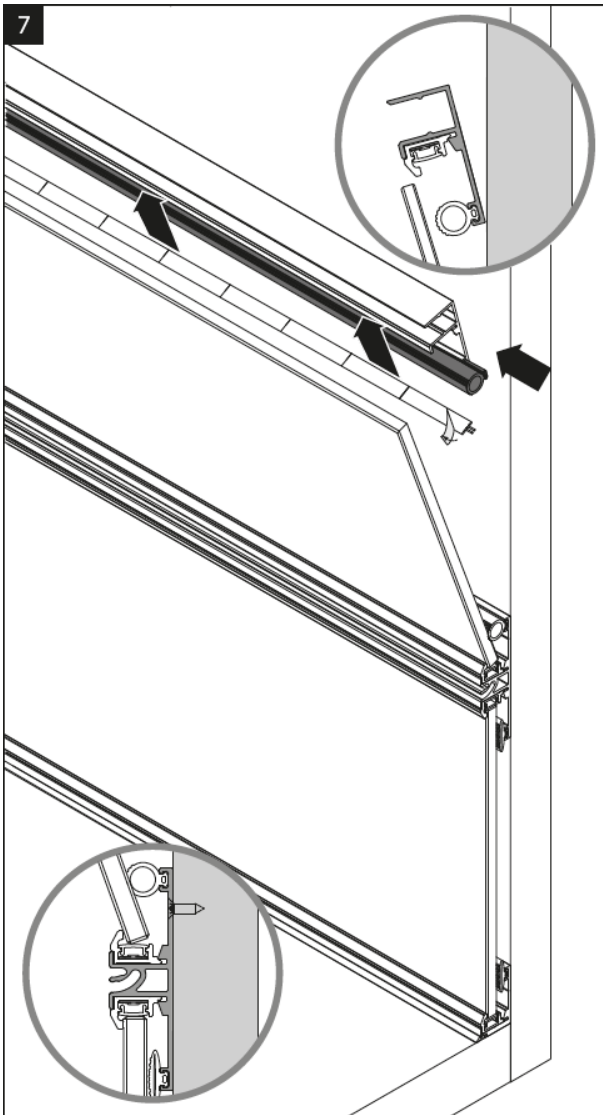

NISCHENRÜCKWANDSYSTEM

MONTAGEANLEITUNG

Nischenrückwandsystem 4-8 mm (mit Beleuchtung)

10

11

Nischenrückwandsystem 4-10 mm (ohne Beleuchtung)

6

7

Nischenrückwandsystem 16 mm (ohne Beleuchtung)