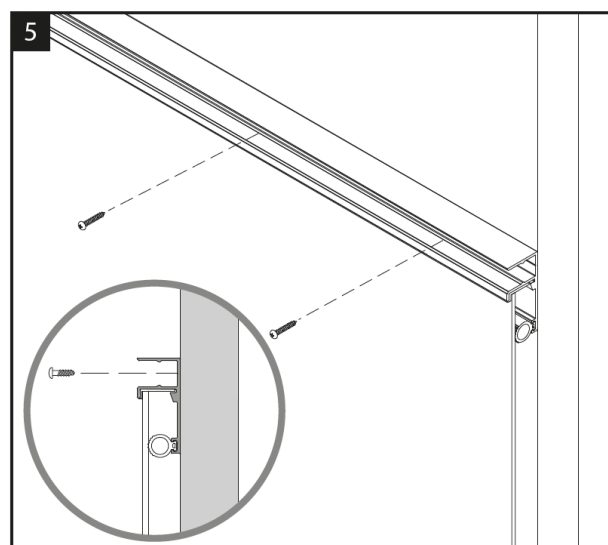

NISCHENRÜCKWANDSYSTEM

MONTAGEANLEITUNG

Nischenrückwandsystem 4-8 mm (mit Beleuchtung)

10

11

Nischenrückwandsystem 4-10 mm (ohne Beleuchtung)

6

7

Nischenrückwandsystem 16 mm (ohne Beleuchtung)