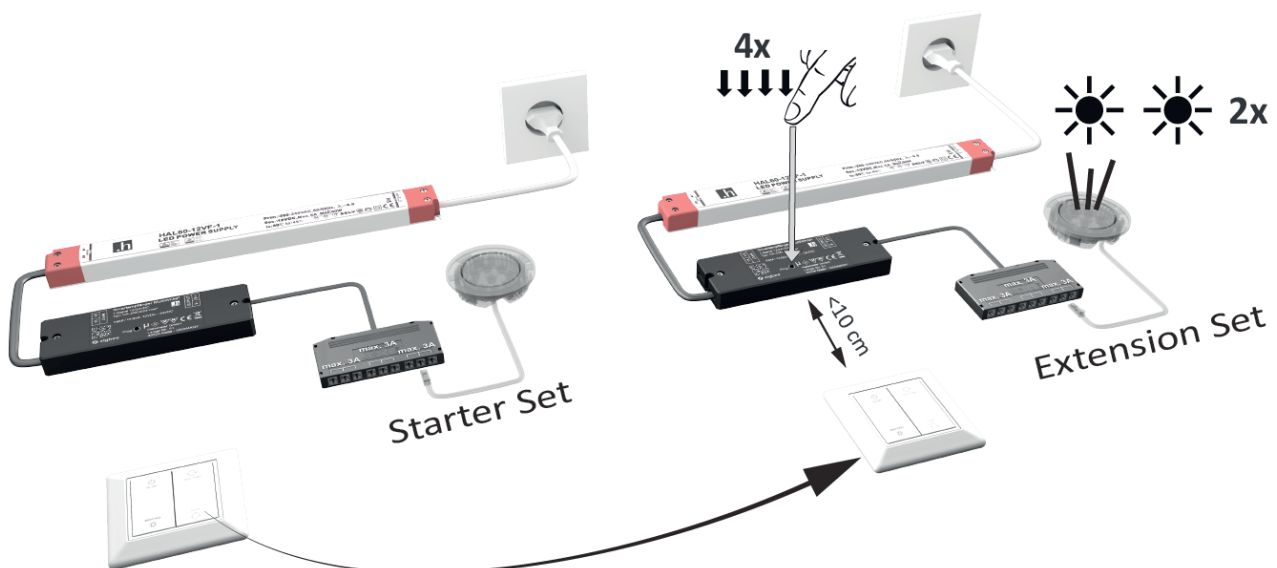

Das Koppeln per TouchLink mit der Fernbedienung entnehmen Sie bitte der Anleitung des vorhandenen Senders/Startersets.

The Pairing via TouchLink is described in your available manual of the Remote/Starter Set.

(de) Achtung:

Unter diesem QR Code oder dieser E-Mail Adresse stehen weiterführende Montageanleitungen und Informationen zur Einbindung in ZigBee; Alexa und Hue etc. zur Verfügung.

(en) Please note:

Under this QR Code or this e-mail address you will find further assembly instructions and information on integration into ZigBee, Alexa and Hue, etc..