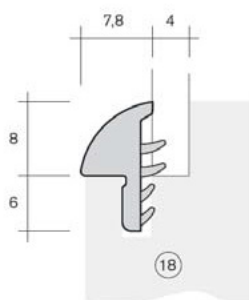

GLASHALTEPROFILE

Glashalteprofil rund

Glashalteprofil rund

4.000 mm, Kunststoff

Farbe	Best.-Nr.
Weiß glänzend	440.8040
Silberfarbig glänzend	440.8041

Innenecken für Glashalteprofil rund

4er Set

Farbe	Best.-Nr.
Weiß glänzend	440.8042
Silberfarbig glänzend	440.8043