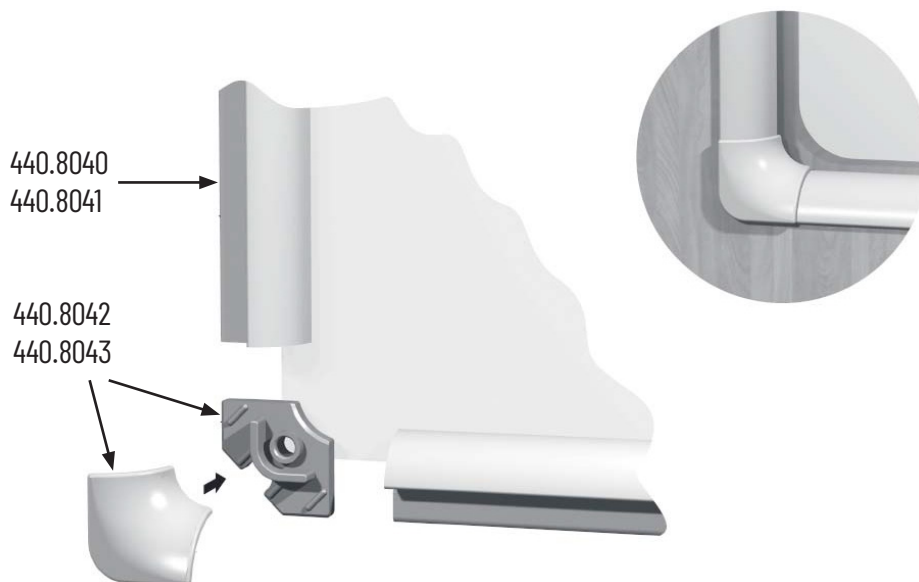

GLASHALTEPROFILE

Glashalteprofil rund

Glashalteprofil rund

4.000 mm, Kunststoff

Farbe	Best.-Nr.
Weiß glänzend	440.8040
Silberfarbig glänzend	440.8041

Innenecken für Glashalteprofil rund

4er Set

Farbe	Best.-Nr.
Weiß glänzend	440.8042
Silberfarbig glänzend	440.8043