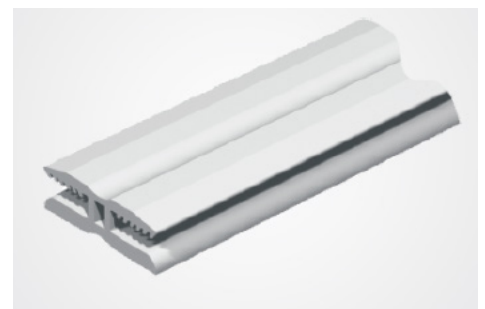

GLASHALTEPROFILE

Glashalteprofil eckig

Glashalteprofil eckig

4.000 mm, Kunststoff

Farbe	Best.-Nr.
RAL 9010 Reinweiß	440.8021
Silber matt	440.8023
Edelstahlfarbig	440.8024

H-Profil für Glashalteprofil eckig

4.000 mm, Kunststoff

Best.-Nr. 440.8020

Innenecken für Glashalteprofil eckig

8er-Set für einen Glasrahmen

Best.-Nr. 440.8030