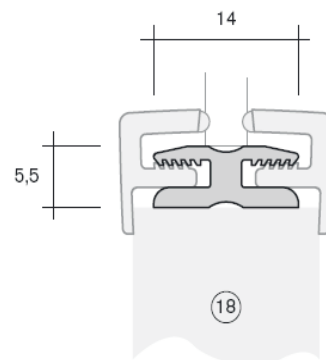

GLASHALTEPROFILE

Glashalteprofil eckig

Glashalteprofil eckig

4.000 mm, Kunststoff

Farbe	Best.-Nr.
RAL 9010 Reinweiß	440.8021
Silber matt	440.8023
Edelstahlfarbig	440.8024

H-Profil für Glashalteprofil eckig

4.000 mm, Kunststoff

Best.-Nr. 440.8020

Innenecken für Glashalteprofil eckig

8er-Set für einen Glasrahmen

Best.-Nr. 440.8030