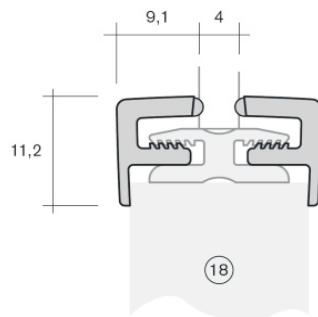

GLASHALTEPROFILE

Glashalteprofil eckig

Glashalteprofil eckig

4.000 mm, Kunststoff

Farbe	Best.-Nr.
RAL 9010 Reinweiß	440.8021
Silber matt	440.8023
Edelstahlfarbig	440.8024

H-Profil für Glashalteprofil eckig

4.000 mm, Kunststoff

Best.-Nr. 440.8020

Innenecken für Glashalteprofil eckig

8er-Set für einen Glasrahmen

Best.-Nr. 440.8030