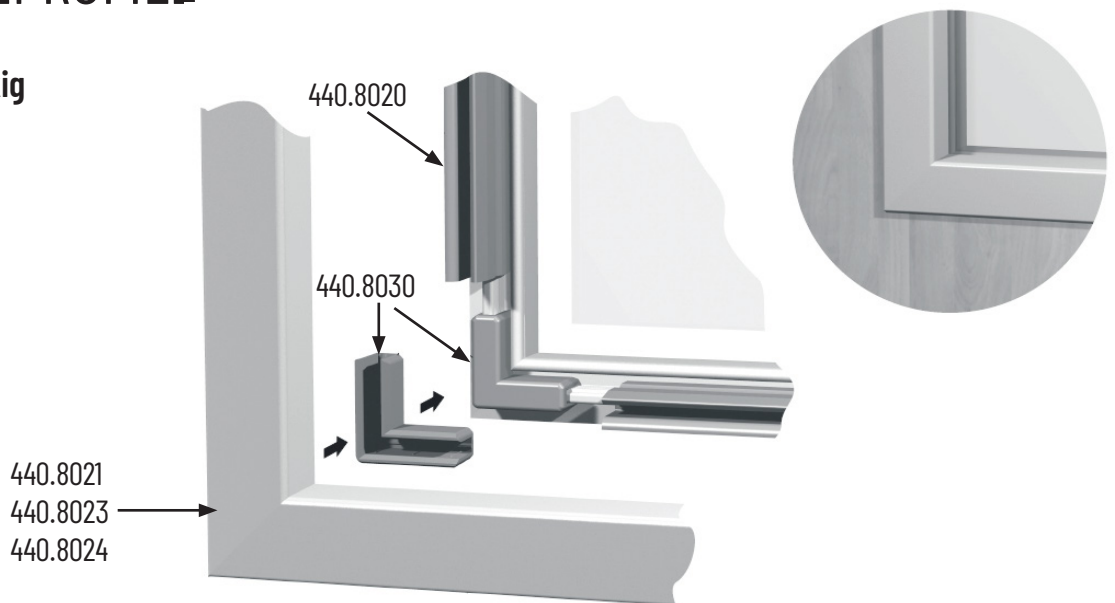

GLASHALTEPROFILE

Glashalteprofil eckig

Glashalteprofil eckig

4.000 mm, Kunststoff

Farbe	Best.-Nr.
RAL 9010 Reinweiß	440.8021
Silber matt	440.8023
Edelstahlfarbig	440.8024

H-Profil für Glashalteprofil eckig

4.000 mm, Kunststoff

Best.-Nr. 440.8020

Innenecken für Glashalteprofil eckig

8er-Set für einen Glasrahmen

Best.-Nr. 440.8030