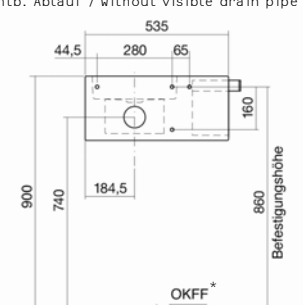

WP.XXS3 – ohne sichtb. Ablauf / without visible drain pipe
Nr. 5062 500 000