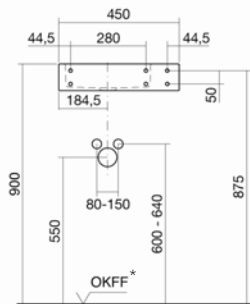

WP.XXS4
Nr. 5065 500 000

WP.XXS4 – ohne sichtb. Ablauf / without visible drain pipe
Nr. 5065 500 000

Empfehlung:
Viega
Ablaufbogen,
Art.-Nr. 103781

Recommendation:
Siphon from Viega,
item no. 103781

WT.XXS450H.L
Nr. 4295 000 000