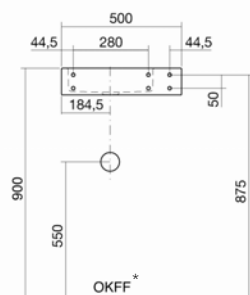

WT.XXS450.R
Nr. 4298 000 000

WT.XXS450.L
Nr. 4296 000 000