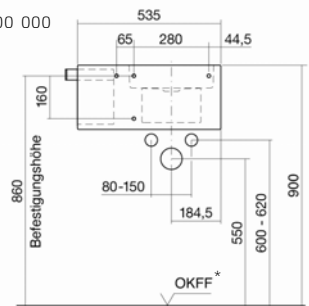

WP.XXS2
Nr. 5065 800 000