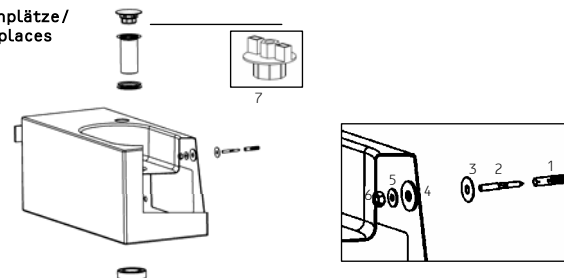

Montageanleitung Waschtische / Waschplätze Installation instructions washstands / washplaces

WT.XXS450H.L WT.XXS450.L WP.XXS1 WP.XXS3
WT.XXS450H.R WT.XXS450.R WP.XXS2 WP.XXS4

Schaftventil am Waschtisch/Waschplatz montieren und mit Hilfe des Montageschlüssels (7) justieren.
 Dübellöcher für Stockschrauben in die Wand bohren. Montage- und Anschlussmaße beachten, (s. Innenseite). Dübel (1) und Stockschrauben (2) einsetzen. Waschtisch mit Mutter (6) und Unterlegscheiben (3, 4, 5) an der Wand befestigen.

Please mount drain valve on the washstand/washplace and adjust drain valve by using the installation wrench (7).
 Drill holes into the wall for the dowels – see reverse for mounting and connection measurements. Insert dowels (1) and wood-to-metal dowels (2). Secure washstand to wall with nuts (6) and flat washers (3, 4, 5).

Waschtische/ washstands

Armaturenmontage auf
Becken:
Verwendung der
Hahnloch-Unterlegscheibe
ist zwingend erforderlich!

Mounting of the fitting:
Use of the tap hole
washer is compulsory!

Waschplätze/ washplaces

Armaturenmontage auf
Becken:
Verwendung der
Hahnloch-Unterlegscheibe
ist zwingend erforderlich!

Mounting of the fitting:
Use of the tap hole
washer is compulsory!

WP.XXS1
Nr. 5062 800 000

WP.XXS1 – ohne sichtb. Ablauf / without visible drain pipe
Nr. 5062 800 000