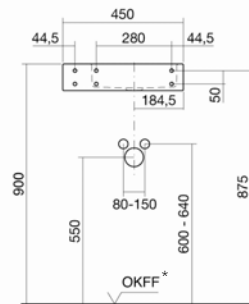

WT.XXS450.R
Nr. 4298 000 000

WT.XXS450H.R
Nr. 4297 000 000