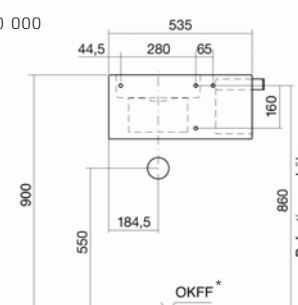

WP.XXS3
Nr. 5062 500 000