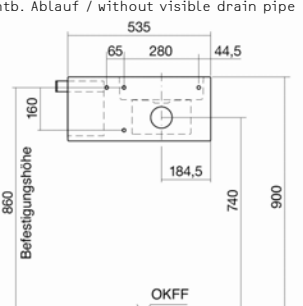

WP.XXS4 – ohne sichtb. Ablauf / without visible drain pipe
Nr. 5065 500 000