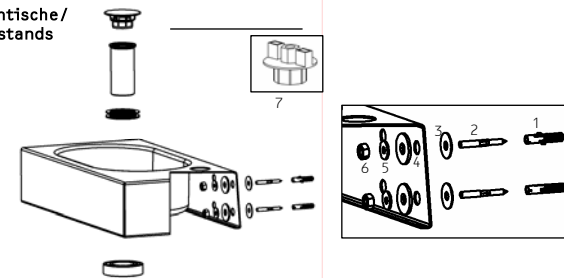

Montageanleitung Waschtische / Waschplätze Installation instructions washstands / washplaces

WT.XXS450H.L WT.XXS450.L WP.XXS1 WP.XXS3
WT.XXS450H.R WT.XXS450.R WP.XXS2 WP.XXS4

Schaftventil am Waschtisch/Waschplatz montieren und mit Hilfe des Montageschlüssels (7) justieren.
 Dübellöcher für Stockschrauben in die Wand bohren. Montage- und Anschlussmaße beachten, (s. Innenseite). Dübel (1) und Stockschrauben (2) einsetzen. Waschtisch mit Mutter (6) und Unterlegscheiben (3, 4, 5) an der Wand befestigen.

Please mount drain valve on the washstand/washplace and adjust drain valve by using the installation wrench (7).
 Drill holes into the wall for the dowels – see reverse for mounting and connection measurements. Insert dowels (1) and wood-to-metal dowels (2). Secure washstand to wall with nuts (6) and flat washers (3, 4, 5).

Waschtische/ washstands

Armaturenmontage auf
Becken:
Verwendung der
Hahnloch-Unterlegscheibe
ist zwingend erforderlich!

Mounting of the fitting:
Use of the tap hole
washer is compulsory!

Waschplätze/ washplaces

Armaturenmontage auf
Becken:
Verwendung der
Hahnloch-Unterlegscheibe
ist zwingend erforderlich!

Mounting of the fitting:
Use of the tap hole
washer is compulsory!

WP.XXS1
Nr. 5062 800 000

WP.XXS1 – ohne sichtb. Ablauf / without visible drain pipe
Nr. 5062 800 000