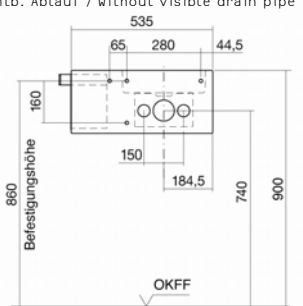

WP.XXS2 – ohne sichtb. Ablauf / without visible drain pipe
Nr. 5065 800 000