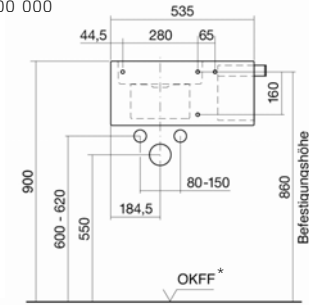

Waschtische/ washstands

Armaturenmontage auf
Becken:
Verwendung der
Hahnloch-Unterlegscheibe
ist zwingend erforderlich!

Mounting of the fitting:
Use of the tap hole
washer is compulsory!

Waschplätze/ washplaces

Armaturenmontage auf
Becken:
Verwendung der
Hahnloch-Unterlegscheibe
ist zwingend erforderlich!

Mounting of the fitting:
Use of the tap hole
washer is compulsory!

WP.XXS1
Nr. 5062 800 000

WP.XXS1 – ohne sichtb. Ablauf / without visible drain pipe
Nr. 5062 800 000