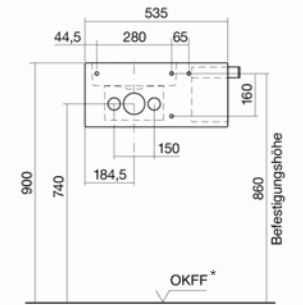

Waschtische/ washstands

Armaturenmontage auf
Becken:
Verwendung der
Hahnloch-Unterlegscheibe
ist zwingend erforderlich!

Mounting of the fitting:
Use of the tap hole
washer is compulsory!

Waschplätze/ washplaces

Armaturenmontage auf
Becken:
Verwendung der
Hahnloch-Unterlegscheibe
ist zwingend erforderlich!

Mounting of the fitting:
Use of the tap hole
washer is compulsory!

WP.XXS1
Nr. 5062 800 000

WP.XXS1 – ohne sichtb. Ablauf / without visible drain pipe
Nr. 5062 800 000