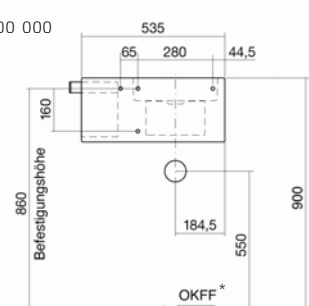

WP.XXS4
Nr. 5065 500 000