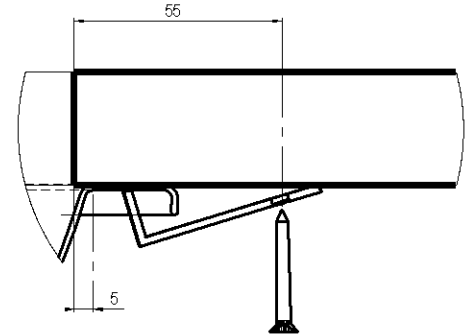

Einbau von OBEN
Build in from the top

Der Ausschnitt ist für die Becken beginnend mit der Art.Nr. 2001 gültig.
This cut-out is valid for all washbasins whose order number starts with 2001

Alle Maßangaben sind in mm
All dimensions are in mm (millimeter)

Einbau von UNTEN
Build from underneath

Einbau von UNTEN
Build from underneath

Schutzvermerk nach DIN 24 beachten.		Oberflächen	Maßstab	1:1	Gewicht	0
Allgemeintoleranzen		Werkstoffe	Baugruppe			
Datum	Name	Benennung				
13.06.2003	Linke	EB.K400				
23.06.2003	bordis					
23.06.2003	bordis					
Zugabe						
Alape		Zeichnungs-Nr.			Blatt	
		2001x_Ausschnitt			1	
Eust.		Änder.-Mittig. Nr.		Datum		Name
Eust.		Änder.-Mittig. Nr.		Datum		Name