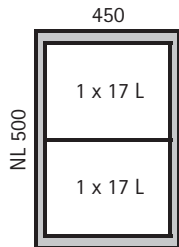

Komponenten / components:
1 x 9278334 - AVT YOU-Rahmen / frame 450 / NL 500
2 x 9279392 Eimer / bin 17 L, Höhe / height 295 mm

Nr. / no. 6