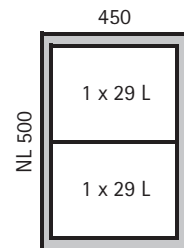

Korpusbreite /
cabinet width

Nr. / no. 1

Komponenten Korpusbreite 500 / components width 500:
1 x 9278339 - AVT YOU-Rahmen / frame 500 / NL 400
2 x 9279391 - Eimer / bin 11 L, Höhe / height 295 mm

Nr. / no. 2

Komponenten Korpusbreite 500 / components width 500:
1 x 9278339 - AVT YOU-Rahmen / frame 500 / NL 400
4 x 9279389 - Eimer / bin 5 L, Höhe / height 295 mm

Nr. / no. 3

Komponenten / components:
1 x 9278340 - AVT YOU-Rahmen / frame 600 - 1 / NL 400
2 x 9279392 - Eimer / bin 17 L, Höhe / height 295 mm

oder / or:
2 x 9279393 - Eimer / bin 29 L, Höhe / height 460 mm

Nr. / no. 4

Komponenten / components:
1 x 9278340 - AVT YOU-Rahmen / frame 600 - 1 / NL 400
1 x 9279392 - Eimer / bin 17 L, Höhe / height 295 mm
2 x 9279390 - Eimer / bin 8 L, Höhe / height 295 mm

Nr. / no. 5

Komponenten / components:
1 x 9278334 - AVT YOU-Rahmen / frame 450 / NL 500
2 x 9279392 Eimer / bin 17 L, Höhe / height 295 mm

Nr. / no. 6

Komponenten / components:
1 x 9278334 - AVT YOU-Rahmen / frame 450 / NL 500
1 x 29 L 2 x 9279393 Eimer / bin 29 L, Höhe / height 460 mm