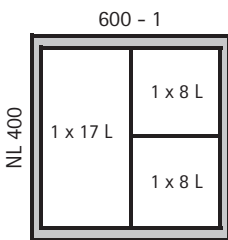

Korpusbreite /
cabinet width

Nr. / no. 1

Komponenten Korpusbreite 500 / components width 500:
1 x 9278339 - AVT YOU-Rahmen / frame 500 / NL 400
2 x 9279391 - Eimer / bin 11 L, Höhe / height 295 mm

Nr. / no. 2

Komponenten Korpusbreite 500 / components width 500:
1 x 9278339 - AVT YOU-Rahmen / frame 500 / NL 400
4 x 9279389 - Eimer / bin 5 L, Höhe / height 295 mm

Nr. / no. 3

Komponenten / components:
1 x 9278340 - AVT YOU-Rahmen / frame 600 - 1 / NL 400
2 x 9279392 - Eimer / bin 17 L, Höhe / height 295 mm

oder / or:
2 x 9279393 - Eimer / bin 29 L, Höhe / height 460 mm

Nr. / no. 4

Komponenten / components:
1 x 9278340 - AVT YOU-Rahmen / frame 600 - 1 / NL 400
1 x 9279392 - Eimer / bin 17 L, Höhe / height 295 mm
2 x 9279390 - Eimer / bin 8 L, Höhe / height 295 mm

Nr. / no. 5

Komponenten / components:
1 x 9278334 - AVT YOU-Rahmen / frame 450 / NL 500
2 x 9279392 Eimer / bin 17 L, Höhe / height 295 mm

Nr. / no. 6

Komponenten / components:
1 x 9278334 - AVT YOU-Rahmen / frame 450 / NL 500
1 x 29 L 2 x 9279393 Eimer / bin 29 L, Höhe / height 460 mm