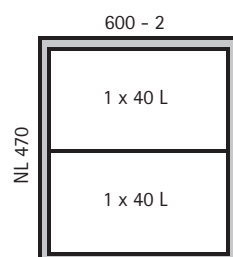

Komponenten / components:

1 x 9279414 - IT-Rahmen / frame 600 - 2 / NL 470
2 x 9279394 - Eimer / bin 40 L, Höhe / height 505 mm

Bitte beachten / Please note:

Bei diesem Rahmen ist nur diese Kombination möglich! /
This is the only possible combination for this frame!

Optionales Zubehör / Optional accessories

	Artikel / Item	Farbe / Colour	Bestell-Nr. / Order no.
	Deckel / Lid 5 L	anthrazit / anthracite	9279389
	Deckel / Lid 5 L	grün / green	9132344
	Deckel / Lid 8 L	anthrazit / anthracite	9279396
	Deckel / Lid 8 L	grün / green	9132382
	Deckel / Lid 11 L	anthrazit / anthracite	9279397
	Deckel / Lid 17 / 29 L	anthrazit / anthracite	9279398
Deckel / Lid 40 L	anthrazit / anthracite	9279399	
	Pedal Pull	Edelstahl / stainless steel	9111679