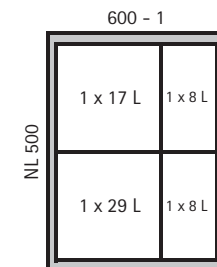

Korpusbreite /
cabinet width

Nr. / no. 1

Komponenten Korpusbreite 500 / components width 500:
1 x 9278339 - AVT YOU-Rahmen / frame 500 / NL 400
2 x 9279391 - Eimer / bin 11 L, Höhe / height 295 mm

Nr. / no. 2

Korpusbreite /
cabinet width

Nr. / no. 7

Komponenten Korpusbreite 500 / components width 500:
1 x 9278335 - AVT YOU-Rahmen / frame 500 / NL 500
2 x 9279392 - Eimer / bin 17 L, Höhe / height 295 mm

Nr. / no. 8

Komponenten Korpusbreite 500 / components width 500:
1 x 9278335 - AVT YOU-Rahmen / frame 500 / NL 500
1 x 29 L 2 x 9279393 - Eimer / bin 29 L, Höhe / height 460 mm

Nr. / no. 9

Komponenten / components:
1 x 9278336 - AVT YOU-Rahmen / frame 600 - 1 / NL 500
2 x 9279393 - Eimer / bin 29 L, Höhe / height 460 mm
2 x 9279390 - Eimer / bin 8 L, Höhe / height 295 mm

Nr. / no. 1

Komponenten / components:
1 x 9278336 - AVT YOU-Rahmen / frame 600 -1/NL 500
2 x 9279392 - Eimer / bin 17 L, Höhe / height 295 mm
2 x 9279390 - Eimer / bin 8 L, Höhe / height 295 mm

Nr. / no. 11