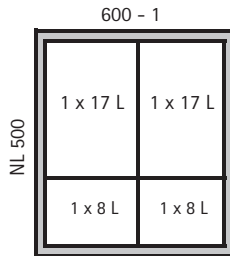

Kombinationsmöglichkeiten / possible combinations

(Die nachfolgenden Kombinationen stellen Beispiele dar, weitere Kombinationen sind möglich. The following combinations are just examples, further combinations are possible.)

Korpusbreite /
cabinet width

Nr. / no. 13

Komponenten / components:
1 x 9279404 - AT-Rahmen / frame 600 - 1 / NL 500 2 x
9279392 - Eimer / bin 17 L, Höhe / height 295 mm 2 x
9279390 - Eimer / bin 8 L, Höhe / height 295 mm

Nr. / no. 14