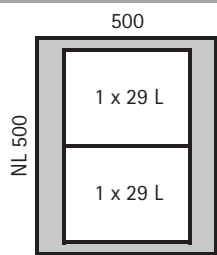

Korpusbreite /
cabinet width

Nr. / no. 1

Komponenten Korpusbreite 500 / components width 500:
1 x 9278339 - AVT YOU-Rahmen / frame 500 / NL 400
2 x 9279391 - Eimer / bin 11 L, Höhe / height 295 mm

Nr. / no. 2

oder / or:
2 x 9279393 - Eimer / bin 29 L, Höhe / height 460 mm

Nr. / no. 4

Komponenten / components:
1 x 9278340 - AVT YOU-Rahmen / frame 600 - 1 / NL 400
1 x 9279392 - Eimer / bin 17 L, Höhe / height 295 mm
2 x 9279390 - Eimer / bin 8 L, Höhe / height 295 mm

Korpusbreite /
cabinet width

Nr. / no. 7

Komponenten Korpusbreite 500 / components width 500:
1 x 9278335 - AVT YOU-Rahmen / frame 500 / NL 500
2 x 9279392 - Eimer / bin 17 L, Höhe / height 295 mm

Nr. / no. 8

Komponenten Korpusbreite 500 / components width 500:
1 x 9278335 - AVT YOU-Rahmen / frame 500 / NL 500
1 x 29 L 2 x 9279393 - Eimer / bin 29 L, Höhe / height 460 mm

Nr. / no. 9

Komponenten / components:
1 x 9278336 - AVT YOU-Rahmen / frame 600 - 1 / NL 500
2 x 9279393 - Eimer / bin 29 L, Höhe / height 460 mm
2 x 9279390 - Eimer / bin 8 L, Höhe / height 295 mm