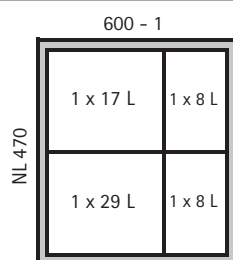

Nr. / no. 10

Komponenten Korpusbreite 500 / components width 500: 1 x 9279412 - IT-Rahmen / frame 500 / NL 470
 2 x 9279392 - Eimer / bin 17 L, Höhe / height 295 mm

Nr. / no. 11

Komponenten Korpusbreite 500 / components width 500: 1 x 9279412 - IT-Rahmen / frame 500 / NL 470
 2 x 9279393 - Eimer / bin 29 L, Höhe / height 460 mm

Nr. / no. 12

Komponenten / components:
 1 x 9279413 - IT-Rahmen / frame 600 - 1 / NL 470
 2 x 9279393 - Eimer / bin 29 L, Höhe / height 460 mm
 2 x 9279390 - Eimer / bin 8 L, Höhe / height 295 mm

Kombinationsmöglichkeiten / possible combinations

(Die nachfolgenden Kombinationen stellen Beispiele dar, weitere Kombinationen sind möglich. The following combinations are just examples, further combinations are possible.)

Korpusbreite /
cabinet width

Nr. / no. 13

Komponenten / components:

1 x 9279413 - IT-Rahmen / frame 600 - 1 / NL 470 2 x
9279392 - Eimer / bin 17 L, Höhe / height 295 mm 2 x
9279390 - Eimer / bin 8 L, Höhe / height 295 mm

Nr. / no. 14