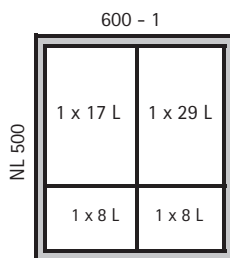

Komponenten / components:
1 x 9279404 - AT-Rahmen / frame 600 - 1 / NL 500 1 x
9279392 - Eimer / bin 17 L, Höhe / height 295 mm 1 x
9279393 - Eimer / bin 29 L, Höhe / height 460 mm 2 x
9279390 - Eimer / bin 8 L, Höhe / height 295 mm

Nr. / no. 15