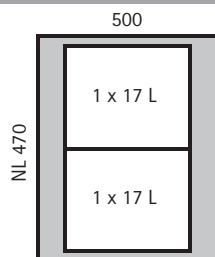

	Korpusbreite / cabinet width	
Nr. / no. 1	<p>450</p>	<p>Komponenten / components: 1 x 9279415 - IT-Rahmen / frame 450 / NL 420 2 x 9279391 - Eimer / bin 11 L, Höhe / height 295 mm</p>
Nr. / no. 2	<p>500</p>	<p>Komponenten Korpusbreite 500 / components width 500: 1 x 9279416 - IT-Rahmen / frame 500 / NL 420 2 x 9279391 - Eimer / bin 11 L, Höhe / height 295 mm</p>
Nr. / no. 3	<p>600 - 1</p>	<p>Komponenten / components: 1 x 9279417 - IT-Rahmen / frame 600 - 1 / NL 420 2 x 3 x 9279391 - Eimer / bin 11 L, Höhe / height 295 mm</p>
Nr. / no. 4	<p>600 - 1</p>	<p>Komponenten / components: 1 x 9279417 - IT-Rahmen / frame 600 - 1 / NL 420 2 x 2 x 9132391 - Eimer / bin 11 L, Höhe / height 295 mm 2 x 9279389 - Eimer / bin 5 L, Höhe / height 295 mm</p>
Nr. / no. 5	<p>300</p>	<p>Komponenten / components: 1 x 9279409 - IT-Rahmen / frame 300 / NL 470 2 x 9279390 - Eimer / bin 8 L, Höhe / height 295 mm</p>
Nr. / no. 6	<p>400</p>	<p>Komponenten / components: 1 x 9279410 - IT-Rahmen / frame 400 / NL 470 1 x 9279392 - Eimer / bin 17 L, Höhe / height 295 mm 1 x 9279390 - Eimer / bin 8 L, Höhe / height 295 mm</p>

Korpusbreite / cabinet width

Nr. / no. 7

Komponenten / components:
 1 x 9279410 - IT-Rahmen / frame 400 / NL 470
 1 x 9279393 - Eimer / bin 29 L, Höhe / height 460 mm
 1 x 9279390 - Eimer / bin 8 L, Höhe / height 295 mm

Nr. / no. 8

Komponenten / components:
 1 x 9279411 - IT-Rahmen / frame 450 / NL 470
 2 x 9279392 - Eimer / bin 17 L, Höhe / height 295 mm

Nr. / no. 9

Komponenten / components:
 1 x 9279411 - IT-Rahmen / frame 450 / NL 470
 2 x 9279393 - Eimer / bin 29 L, Höhe / height 460 mm

Nr. / no. 10

Komponenten Korpusbreite 500 / components width 500: 1 x 9279412 - IT-Rahmen / frame 500 / NL 470
 2 x 9279392 - Eimer / bin 17 L, Höhe / height 295 mm

Nr. / no. 11

Komponenten Korpusbreite 500 / components width 500: 1 x 9279412 - IT-Rahmen / frame 500 / NL 470
 2 x 9279393 - Eimer / bin 29 L, Höhe / height 460 mm