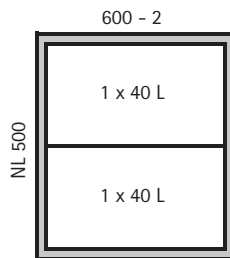

Komponenten / components:
1 x 9279405 - AT-Rahmen / frame 600 - 2 / NL 500
2 x 9279394 - Eimer / bin 40 L, Höhe / height 505 mm

Bitte beachten / Please note:
Bei diesem Rahmen ist nur diese Kombination möglich! /
This is the only possible combination for this frame!

Optionales Zubehör / Optional accessories

	Artikel / Item	Farbe / Colour	Bestell-Nr. / Order no.
	Deckel / Lid 5 L	anthrazit / anthracite	9279389
	Deckel / Lid 5 L	grün / green	9132344
	Deckel / Lid 8 L	anthrazit / anthracite	9279396
	Deckel / Lid 8 L	grün / green	9132382
	Deckel / Lid 11 L	anthrazit / anthracite	9279397
	Deckel / Lid 17 / 29 L	anthrazit / anthracite	9279398
	Deckel / Lid 40 L	anthrazit / anthracite	9279399
	Pedal Pull	Edelstahl / stainless steel	9111679