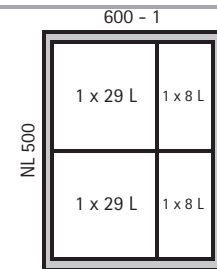

Korpusbreite /
cabinet width

Nr. / no. 1

Komponenten Korpusbreite 500 / components width 500:
1 x 9278339 - AVT YOU-Rahmen / frame 500 / NL 400
2 x 9279391 - Eimer / bin 11 L, Höhe / height 295 mm

Nr. / no. 2

Korpusbreite /
cabinet width

Nr. / no. 7

Komponenten Korpusbreite 500 / components width 500:
1 x 9278335 - AVT YOU-Rahmen / frame 500 / NL 500
2 x 9279392 - Eimer / bin 17 L, Höhe / height 295 mm

Nr. / no. 8

Komponenten Korpusbreite 500 / components width 500:
1 x 9278335 - AVT YOU-Rahmen / frame 500 / NL 500
1 x 29 L 2 x 9279393 - Eimer / bin 29 L, Höhe / height 460 mm

Nr. / no. 9

Komponenten / components:
1 x 9278336 - AVT YOU-Rahmen / frame 600 - 1 / NL 500
2 x 9279393 - Eimer / bin 29 L, Höhe / height 460 mm
2 x 9279390 - Eimer / bin 8 L, Höhe / height 295 mm