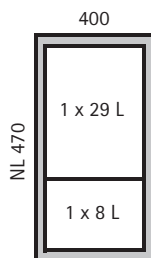

Kombinationsmöglichkeiten / possible combinations

(Die nachfolgenden Kombinationen stellen Beispiele dar, weitere Kombinationen sind möglich. The following combinations are just examples, further combinations are possible.)

Korpusbreite / cabinet width

Nr. / no. 7

Komponenten / components:
1 x 9279410 - IT-Rahmen / frame 400 / NL 470
1 x 9279393 - Eimer / bin 29 L, Höhe / height 460 mm
1 x 9279390 - Eimer / bin 8 L, Höhe / height 295 mm

Nr. / no. 8