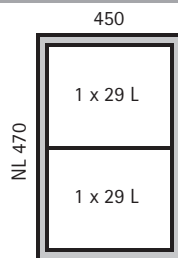

	Korpusbreite / cabinet width	
Nr. / no. 1	<p>450</p>	<p>Komponenten / components: 1 x 9279415 - IT-Rahmen / frame 450 / NL 420 2 x 9279391 - Eimer / bin 11 L, Höhe / height 295 mm</p>
Nr. / no. 2	<p>500</p>	<p>Komponenten Korpusbreite 500 / components width 500: 1 x 9279416 - IT-Rahmen / frame 500 / NL 420 2 x 9279391 - Eimer / bin 11 L, Höhe / height 295 mm</p>
Nr. / no. 3	<p>600 - 1</p>	<p>Komponenten / components: 1 x 9279417 - IT-Rahmen / frame 600 - 1 / NL 420 2 x 3 x 9279391 - Eimer / bin 11 L, Höhe / height 295 mm</p>
Nr. / no. 4	<p>600 - 1</p>	<p>Komponenten / components: 1 x 9279417 - IT-Rahmen / frame 600 - 1 / NL 420 2 x 2 x 9132391 - Eimer / bin 11 L, Höhe / height 295 mm 2 x 9279389 - Eimer / bin 5 L, Höhe / height 295 mm</p>
Nr. / no. 5	<p>300</p>	<p>Komponenten / components: 1 x 9279409 - IT-Rahmen / frame 300 / NL 470 2 x 9279390 - Eimer / bin 8 L, Höhe / height 295 mm</p>
Nr. / no. 6	<p>400</p>	<p>Komponenten / components: 1 x 9279410 - IT-Rahmen / frame 400 / NL 470 1 x 9279392 - Eimer / bin 17 L, Höhe / height 295 mm 1 x 9279390 - Eimer / bin 8 L, Höhe / height 295 mm</p>

Korpusbreite / cabinet width

Nr. / no. 7

Komponenten / components:
 1 x 9279410 - IT-Rahmen / frame 400 / NL 470
 1 x 9279393 - Eimer / bin 29 L, Höhe / height 460 mm
 1 x 9279390 - Eimer / bin 8 L, Höhe / height 295 mm

Nr. / no. 8

Komponenten / components:
 1 x 9279411 - IT-Rahmen / frame 450 / NL 470
 2 x 9279392 - Eimer / bin 17 L, Höhe / height 295 mm

Nr. / no. 9

Komponenten / components:
 1 x 9279411 - IT-Rahmen / frame 450 / NL 470
 2 x 9279393 - Eimer / bin 29 L, Höhe / height 460 mm

Nr. / no. 10

Komponenten Korpusbreite 500 / components width 500: 1 x 9279412 - IT-Rahmen / frame 500 / NL 470
 2 x 9279392 - Eimer / bin 17 L, Höhe / height 295 mm

Nr. / no. 11

Komponenten Korpusbreite 500 / components width 500: 1 x 9279412 - IT-Rahmen / frame 500 / NL 470
 2 x 9279393 - Eimer / bin 29 L, Höhe / height 460 mm