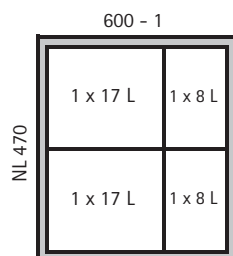

Kombinationsmöglichkeiten / possible combinations

(Die nachfolgenden Kombinationen stellen Beispiele dar, weitere Kombinationen sind möglich. The following combinations are just examples, further combinations are possible.)

Korpusbreite /
cabinet width

Nr. / no. 13

Komponenten / components:

1 x 9279413 - IT-Rahmen / frame 600 - 1 / NL 470 2 x
9279392 - Eimer / bin 17 L, Höhe / height 295 mm 2 x
9279390 - Eimer / bin 8 L, Höhe / height 295 mm

Nr. / no. 14