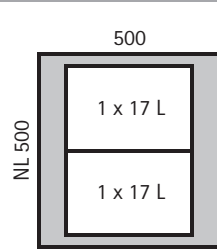

Korpusbreite /
cabinet width

Nr. / no. 1

Komponenten Korpusbreite 500 / components width 500:
1 x 9278339 - AVT YOU-Rahmen / frame 500 / NL 400
2 x 9279391 - Eimer / bin 11 L, Höhe / height 295 mm

Nr. / no. 2

oder / or:
2 x 9279393 - Eimer / bin 29 L, Höhe / height 460 mm

Nr. / no. 4

Komponenten / components:
1 x 9278340 - AVT YOU-Rahmen / frame 600 - 1 / NL 400
1 x 9279392 - Eimer / bin 17 L, Höhe / height 295 mm
2 x 9279390 - Eimer / bin 8 L, Höhe / height 295 mm

Nr. / no. 5

Komponenten / components:
1 x 9278334 - AVT YOU-Rahmen / frame 450 / NL 500
2 x 9279392 Eimer / bin 17 L, Höhe / height 295 mm

Nr. / no. 6

Komponenten / components:
1 x 9278334 - AVT YOU-Rahmen / frame 450 / NL 500
1 x 29 L 2 x 9279393 Eimer / bin 29 L, Höhe / height 460 mm

Korpusbreite /
cabinet width

Nr. / no. 7

Komponenten Korpusbreite 500 / components width 500:
1 x 9278335 - AVT YOU-Rahmen / frame 500 / NL 500
2 x 9279392 - Eimer / bin 17 L, Höhe / height 295 mm

Nr. / no. 8