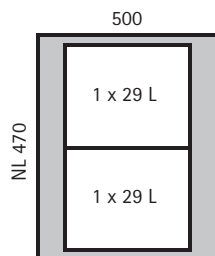

	Korpusbreite / cabinet width	
Nr. / no. 1	<p>450</p>	<p>Komponenten / components: 1 x 9279415 - IT-Rahmen / frame 450 / NL 420 2 x 9279391 - Eimer / bin 11 L, Höhe / height 295 mm</p>
Nr. / no. 2	<p>500</p>	<p>Komponenten Korpusbreite 500 / components width 500: 1 x 9279416 - IT-Rahmen / frame 500 / NL 420 2 x 9279391 - Eimer / bin 11 L, Höhe / height 295 mm</p>
Nr. / no. 3	<p>600 - 1</p>	<p>Komponenten / components: 1 x 9279417 - IT-Rahmen / frame 600 - 1 / NL 420 2 x 3 x 9279391 - Eimer / bin 11 L, Höhe / height 295 mm</p>
Nr. / no. 4	<p>600 - 1</p>	<p>Komponenten / components: 1 x 9279417 - IT-Rahmen / frame 600 - 1 / NL 420 2 x 2 x 9132391 - Eimer / bin 11 L, Höhe / height 295 mm 2 x 9279389 - Eimer / bin 5 L, Höhe / height 295 mm</p>
Nr. / no. 5	<p>300</p>	<p>Komponenten / components: 1 x 9279409 - IT-Rahmen / frame 300 / NL 470 2 x 9279390 - Eimer / bin 8 L, Höhe / height 295 mm</p>
Nr. / no. 6	<p>400</p>	<p>Komponenten / components: 1 x 9279410 - IT-Rahmen / frame 400 / NL 470 1 x 9279392 - Eimer / bin 17 L, Höhe / height 295 mm 1 x 9279390 - Eimer / bin 8 L, Höhe / height 295 mm</p>

Korpusbreite / cabinet width

Nr. / no. 7

Komponenten / components:
 1 x 9279410 - IT-Rahmen / frame 400 / NL 470
 1 x 9279393 - Eimer / bin 29 L, Höhe / height 460 mm
 1 x 9279390 - Eimer / bin 8 L, Höhe / height 295 mm

Nr. / no. 8

Komponenten / components:
 1 x 9279411 - IT-Rahmen / frame 450 / NL 470
 2 x 9279392 - Eimer / bin 17 L, Höhe / height 295 mm

Nr. / no. 9

Komponenten / components:
 1 x 9279411 - IT-Rahmen / frame 450 / NL 470
 2 x 9279393 - Eimer / bin 29 L, Höhe / height 460 mm

Nr. / no. 10

Komponenten Korpusbreite 500 / components width 500: 1 x 9279412 - IT-Rahmen / frame 500 / NL 470
 2 x 9279392 - Eimer / bin 17 L, Höhe / height 295 mm

Nr. / no. 11

Komponenten Korpusbreite 500 / components width 500: 1 x 9279412 - IT-Rahmen / frame 500 / NL 470
 2 x 9279393 - Eimer / bin 29 L, Höhe / height 460 mm