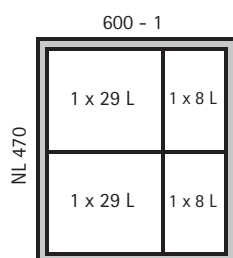

Korpusbreite / cabinet width

Nr. / no. 7

Komponenten / components:
 1 x 9279410 - IT-Rahmen / frame 400 / NL 470
 1 x 9279393 - Eimer / bin 29 L, Höhe / height 460 mm
 1 x 9279390 - Eimer / bin 8 L, Höhe / height 295 mm

Nr. / no. 8

Komponenten / components:
 1 x 9279411 - IT-Rahmen / frame 450 / NL 470
 2 x 9279392 - Eimer / bin 17 L, Höhe / height 295 mm

Nr. / no. 9

Komponenten / components:
 1 x 9279411 - IT-Rahmen / frame 450 / NL 470
 2 x 9279393 - Eimer / bin 29 L, Höhe / height 460 mm

Nr. / no. 10

Komponenten Korpusbreite 500 / components width 500: 1 x 9279412 - IT-Rahmen / frame 500 / NL 470
 2 x 9279392 - Eimer / bin 17 L, Höhe / height 295 mm

Nr. / no. 11

Komponenten Korpusbreite 500 / components width 500: 1 x 9279412 - IT-Rahmen / frame 500 / NL 470
 2 x 9279393 - Eimer / bin 29 L, Höhe / height 460 mm

Nr. / no. 12

Komponenten / components:
 1 x 9279413 - IT-Rahmen / frame 600 - 1 / NL 470
 2 x 9279393 - Eimer / bin 29 L, Höhe / height 460 mm
 2 x 9279390 - Eimer / bin 8 L, Höhe / height 295 mm

Kombinationsmöglichkeiten / possible combinations