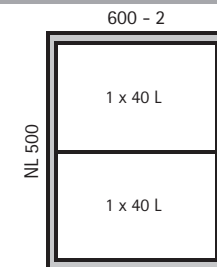

Komponenten / components:
1 x 9278336 - AVT YOU-Rahmen / frame 600 - 1/NL 500
1 x 9279392 - Eimer / bin 17 L, Höhe / height 295 mm
1 x 9279393 - Eimer / bin 29 L, Höhe / height 460 mm
2 x 9279390 - Eimer / bin 8 L, Höhe / height 295 mm

Nr. / no. 12