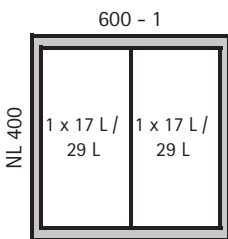

Korpusbreite /
cabinet width

Nr. / no. 1

Komponenten Korpusbreite 500 / components width 500:
1 x 9278339 - AVT YOU-Rahmen / frame 500 / NL 400
2 x 9279391 - Eimer / bin 11 L, Höhe / height 295 mm

Nr. / no. 2

Komponenten Korpusbreite 500 / components width 500:
1 x 9278339 - AVT YOU-Rahmen / frame 500 / NL 400
4 x 9279389 - Eimer / bin 5 L, Höhe / height 295 mm

Nr. / no. 3

Komponenten / components:
1 x 9278340 - AVT YOU-Rahmen / frame 600 - 1 / NL 400
2 x 9279392 - Eimer / bin 17 L, Höhe / height 295 mm

oder / or:
2 x 9279393 - Eimer / bin 29 L, Höhe / height 460 mm

Nr. / no. 4

Komponenten / components:
1 x 9278340 - AVT YOU-Rahmen / frame 600 - 1 / NL 400
1 x 9279392 - Eimer / bin 17 L, Höhe / height 295 mm
2 x 9279390 - Eimer / bin 8 L, Höhe / height 295 mm