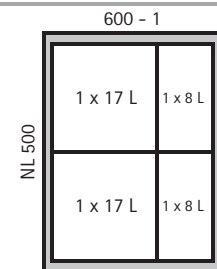

Kombinationsmöglichkeiten / possible combinations

(Die nachfolgenden Kombinationen stellen Beispiele dar, weitere Kombinationen sind möglich.
The following combinations are just examples, further combinations are possible.)

Korpusbreite /
cabinet width

Nr. / no. 7

Komponenten Korpusbreite 500 / components width 500:
1 x 9278335 - AVT YOU-Rahmen / frame 500 / NL 500
2 x 9279392 - Eimer / bin 17 L, Höhe / height 295 mm

Nr. / no. 8

Komponenten Korpusbreite 500 / components width 500:
1 x 9278335 - AVT YOU-Rahmen / frame 500 / NL 500
1 x 29 L 2 x 9279393 - Eimer / bin 29 L, Höhe / height 460 mm

Nr. / no. 9

Komponenten / components:
1 x 9278336 - AVT YOU-Rahmen / frame 600 - 1 / NL 500
2 x 9279393 - Eimer / bin 29 L, Höhe / height 460 mm
2 x 9279390 - Eimer / bin 8 L, Höhe / height 295 mm

Nr. / no. 1

Komponenten / components:
1 x 9278336 - AVT YOU-Rahmen / frame 600 -1/NL 500
2 x 9279392 - Eimer / bin 17 L, Höhe / height 295 mm
2 x 9279390 - Eimer / bin 8 L, Höhe / height 295 mm

Nr. / no. 11

Komponenten / components:
1 x 9278336 - AVT YOU-Rahmen / frame 600 - 1/NL 500
1 x 9279392 - Eimer / bin 17 L, Höhe / height 295 mm
1 x 9279393 - Eimer / bin 29 L, Höhe / height 460 mm
2 x 9279390 - Eimer / bin 8 L, Höhe / height 295 mm

Nr. / no. 12

Komponenten / components:
1 x 9278337 - AVT YOU-Rahmen / frame 600 - 2 /NL 500
2 x 9279394 - Eimer / bin 40 L, Höhe / height 505 mm

Bitte beachten / Please note:
Bei diesem Rahmen ist nur diese Kombination möglich!
This is the only possible combination for this frame!