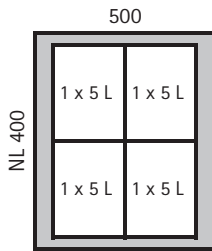

Korpusbreite /
cabinet width

Nr. / no. 1

Komponenten Korpusbreite 500 / components width 500:
1 x 9278339 - AVT YOU-Rahmen / frame 500 / NL 400
2 x 9279391 - Eimer / bin 11 L, Höhe / height 295 mm

Nr. / no. 2

Komponenten Korpusbreite 500 / components width 500:
1 x 9278339 - AVT YOU-Rahmen / frame 500 / NL 400
4 x 9279389 - Eimer / bin 5 L, Höhe / height 295 mm

Nr. / no. 3

Komponenten / components:
1 x 9278340 - AVT YOU-Rahmen / frame 600 - 1 / NL 400
2 x 9279392 - Eimer / bin 17 L, Höhe / height 295 mm

oder / or:
2 x 9279393 - Eimer / bin 29 L, Höhe / height 460 mm

Nr. / no. 4

Komponenten / components:
1 x 9278340 - AVT YOU-Rahmen / frame 600 - 1 / NL 400
1 x 9279392 - Eimer / bin 17 L, Höhe / height 295 mm
2 x 9279390 - Eimer / bin 8 L, Höhe / height 295 mm