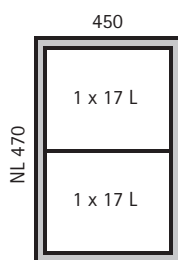

Komponenten / components:
1 x 9279411 - IT-Rahmen / frame 450 / NL 470
2 x 9279392 - Eimer / bin 17 L, Höhe / height 295 mm

Nr. / no. 9