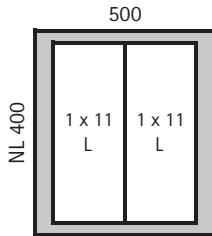

Korpusbreite /
cabinet width

Nr. / no. 1

Komponenten Korpusbreite 500 / components width 500:
1 x 9278339 - AVT YOU-Rahmen / frame 500 / NL 400
2 x 9279391 - Eimer / bin 11 L, Höhe / height 295 mm

Nr. / no. 2

Komponenten Korpusbreite 500 / components width 500:
1 x 9278339 - AVT YOU-Rahmen / frame 500 / NL 400
4 x 9279389 - Eimer / bin 5 L, Höhe / height 295 mm

Nr. / no. 3

Komponenten / components:
1 x 9278340 - AVT YOU-Rahmen / frame 600 - 1 / NL 400
2 x 9279392 - Eimer / bin 17 L, Höhe / height 295 mm

oder / or:
2 x 9279393 - Eimer / bin 29 L, Höhe / height 460 mm

Nr. / no. 4

Komponenten / components:
1 x 9278340 - AVT YOU-Rahmen / frame 600 - 1 / NL 400
1 x 9279392 - Eimer / bin 17 L, Höhe / height 295 mm
2 x 9279390 - Eimer / bin 8 L, Höhe / height 295 mm