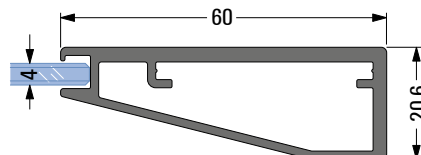

Marcato

- ☐ zwart geëloxeerd, mat*
- ☐ inoxkleurig geëloxeerd, geschuurd*

*niet geschikt voor schuifdeurbeslag Fox