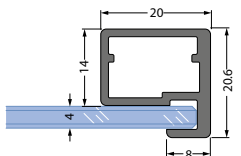

Amoroso

- ☐ zilverkleurig geëloxeerd, mat
- ☐ inoxkleurig geëloxeerd, geschuurd*
- ☐ zwart geëloxeerd, mat*