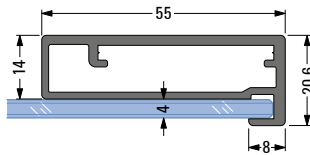

Adagio

- ☐ zilverkleurig geëloxeerd, mat
- ☐ inoxkleurig geëloxeerd, geschuurd*
- ☐ zwart geëloxeerd, mat*