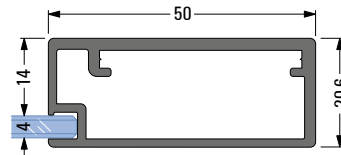

Forte

- ☐ zilverkleurig geëloxeerd, mat
- ☐ inoxkleurig geëloxeerd, geschuurd*
- ☐ zwart geëloxeerd, mat*