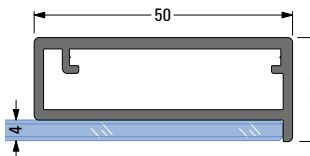

Largo

Alleen voor gelakt glas

- ☐ zilverkleurig geëloxeerd, mat
- ☐ inoxkleurig geëloxeerd, geschuurd*
- ☐ zwart geëloxeerd, mat*