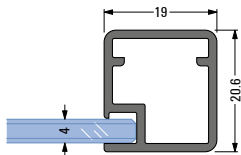

☐ Bestelling

☐ Aanvraag

Stand 20.01.2022

Kies uw profiel!

Grave

- ☐ zilverkleurig geëloxeerd, mat
- ☐ inoxkleurig geëloxeerd, geschuurd*
- ☐ zwart geëloxeerd, mat*