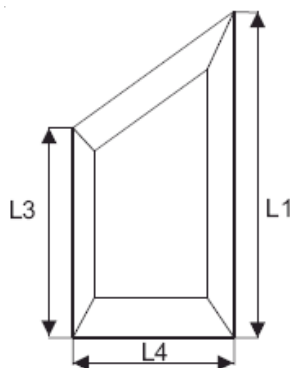

Marcato

- zwart geëloxeerd, mat
- inoxkleurig geëloxeerd, geschuurd

Stand 14.04.2022

Kaders met een schuine zijde lengtes:

L1 mm

L2 mm

L4 mm

L5 mm

Aantal afschuining
links DIN rechts
 Stuk

Aantal afschuining
rechts DIN links
 Stuk

Kaders met een schuine zijde lengtes:

L1 mm

L3 mm

L4 mm

Aantal afschuining
links DIN rechts
 Stuk

Aantal afschuining
rechts DIN links
 Stuk

Scharnier-Set (1 scharnier, 1 montageplaat en 1 Afdekkap)

Opdek deur mm

Type aanslag 0 (opliggend)

Aantal sets

Type aanslag 9,5 (1/2 opliggend)

Aantal sets

Type aanslag 16 (inliggend)

Aantal sets