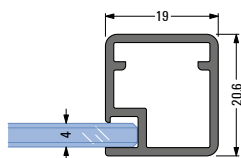

Stand 14.04.2022

☐ Bestelling

☐ Aanvraag

Kies uw profiel!

Grave

- ☐ zilverkleurig geëloxeerd, mat
- ☐ inoxkleurig geëloxeerd, geschuurd
- ☐ zwart geëloxeerd, mat