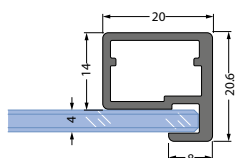

Amoroso

- ☐ zilverkleurig geëloxeerd, mat
- ☐ inoxkleurig geëloxeerd, geschuurd
- ☐ zwart geëloxeerd, mat