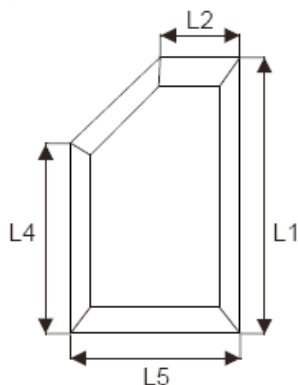

Marcato

- zwart geëloxeerd, mat
- inoxkleurig geëloxeerd, geschuurd

Stand 14.04.2022

Kaders met een schuine zijde lengtes:

L1 mm

L2 mm

L4 mm

L5 mm

Aantal afschuining
links DIN rechts
 Stuk

Aantal afschuining
rechts DIN links
 Stuk

Kaders met een schuine zijde lengtes:

L1 mm

L3 mm

L4 mm

Aantal afschuining
links DIN rechts
 Stuk

Aantal afschuining
rechts DIN links
 Stuk

Scharnier-Set (1 scharnier, 1 montageplaat en 1 Afdekkap)

Opdek deur mm

Type aanslag 0 (opliggend)

Aantal sets

Type aanslag 9,5 (1/2 opliggend)

Aantal sets

Type aanslag 16 (inliggend)

Aantal sets