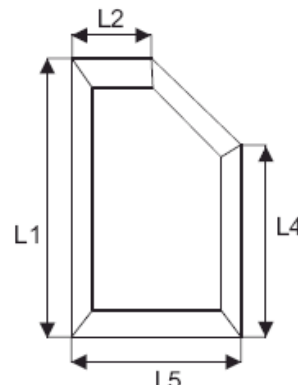

Marcato

- zwart geëloxeerd, mat
- inoxkleurig geëloxeerd, geschuurd

Stand 14.04.2022

Kaders met een schuine zijde lengtes:

L1 mm

L2 mm

L4 mm

L5 mm

Aantal afschuining
links DIN rechts
 Stuk

Aantal afschuining
rechts DIN links
 Stuk

Kaders met een schuine zijde lengtes:

L1 mm

L3 mm

L4 mm

Aantal afschuining
links DIN rechts
 Stuk

Aantal afschuining
rechts DIN links
 Stuk

Scharnier-Set (1 scharnier, 1 montageplaat en 1 Afdekkap)

Opdek deur mm

Type aanslag 0 (opliggend)

Aantal sets

Type aanslag 9,5 (1/2 opliggend)

Aantal sets

Type aanslag 16 (inliggend)

Aantal sets