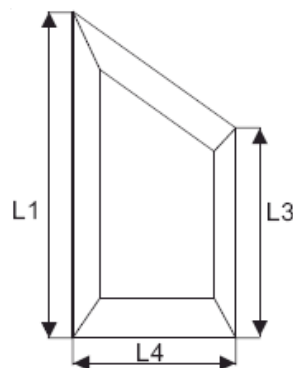

Marcato

- zwart geëloxeerd, mat
- inoxkleurig geëloxeerd, geschuurd

Stand 14.04.2022

Kaders met een schuine zijde lengtes:

L1 mm

L2 mm

L4 mm

L5 mm

Aantal afschuining
links DIN rechts
 Stuk

Aantal afschuining
rechts DIN links
 Stuk

Kaders met een schuine zijde lengtes:

L1 mm

L3 mm

L4 mm

Aantal afschuining
links DIN rechts
 Stuk

Aantal afschuining
rechts DIN links
 Stuk

Scharnier-Set (1 scharnier, 1 montageplaat en 1 Afdekkap)

Opdek deur mm

Type aanslag 0 (opliggend)

Aantal sets

Type aanslag 9,5 (1/2 opliggend)

Aantal sets

Type aanslag 16 (inliggend)

Aantal sets