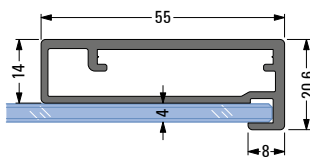

Adagio

- ☐ zilverkleurig geëloxeerd, mat
- ☐ inoxkleurig geëloxeerd, geschuurd
- ☐ zwart geëloxeerd, mat