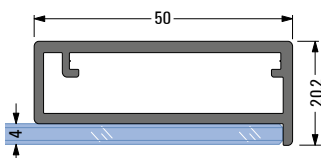

Largo

- **Alleen voor gelakt glas**
- ☐ zilverkleurig geëloxeerd, mat
- ☐ inoxkleurig geëloxeerd, geschuurd
- ☐ zwart geëloxeerd, mat