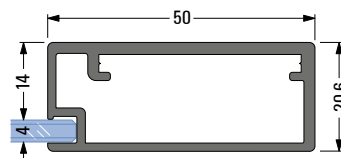

Forte

- ☐ zilverkleurig geëloxeerd, mat
- ☐ inoxkleurig geëloxeerd, geschuurd
- ☐ zwart geëloxeerd, mat