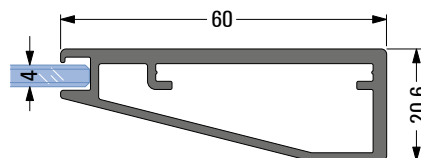

Marcato

- zwart geëloxeerd, mat
- inoxkleurig geëloxeerd, geschuurd

Stand 14.04.2022

Kaders met een schuine zijde lengtes:

L1 mm

L2 mm

L4 mm

L5 mm

Aantal afschuining
links DIN rechts
 Stuk

Aantal afschuining
rechts DIN links
 Stuk

Kaders met een schuine zijde lengtes:

L1 mm

L3 mm

L4 mm

Aantal afschuining
links DIN rechts
 Stuk

Aantal afschuining
rechts DIN links
 Stuk

Scharniertype: Gedempt

Ungedempt

Push to open

Stand 14.04.2022

Kies uw vulling!

ESG - Glas:

- | | | |
|--|---|--|
| <input type="checkbox"/> Float | <input type="checkbox"/> Satinato | <input type="checkbox"/> Spiegel |
| <input type="checkbox"/> Float (extra wit) | <input type="checkbox"/> Satinato (extra wit) | <input type="checkbox"/> Spiegel met HDF-achterzijde* |
| <input type="checkbox"/> Mastercarré | <input type="checkbox"/> Float gelakt (extra wit)
RAL <input type="text"/> | <input type="checkbox"/> Satinato gelakt (extra wit)
RAL <input type="text"/> |
| <input type="checkbox"/> Float Bronze | | |
| <input type="checkbox"/> Float Grijs | <input type="checkbox"/> digitaal bedrukt
„draadroosteroptiek“ | |
- *niet geschikt voor Grave en Amoroso