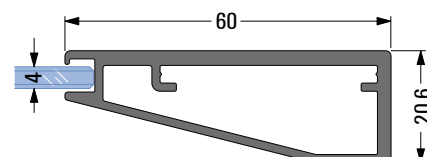

Marcato

- ☐ zwart geëloxeerd, mat
- ☐ inoxkleurig geëloxeerd, geschuurd