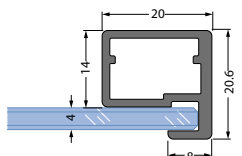

Amoroso

- ☐ zilverkleurig geëloxeerd, mat
- ☐ inoxkleurig geëloxeerd, geschuurd
- ☐ zwart geëloxeerd, mat