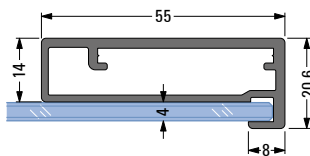

Adagio

- ☐ zilverkleurig geëloxeerd, mat
- ☐ inoxkleurig geëloxeerd, geschuurd
- ☐ zwart geëloxeerd, mat