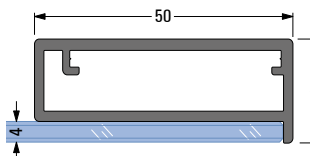

Largo

1. Alleen voor gelakt glas
2. ☐ zilverkleurig geëloxeerd, mat
   - ☐ inoxkleurig geëloxeerd, geschuurd
   - ☐ zwart geëloxeerd, mat