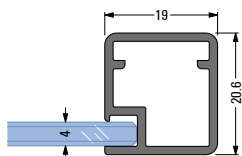

Kies uw profiel!

Grave

- ☐ zilverkleurig geëloxeerd, mat
- ☐ inoxkleurig geëloxeerd, geschuurd
- ☐ zwart geëloxeerd, mat