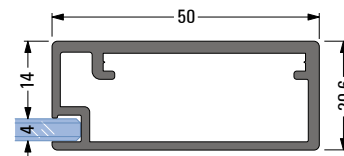

Forte

- ☐ zilverkleurig geëloxeerd, mat
- ☐ inoxkleurig geëloxeerd, geschuurd
- ☐ zwart geëloxeerd, mat