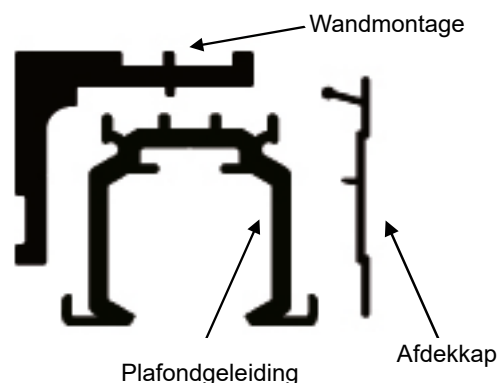

1-gang

2-gang

3-gang

Afdekkap

1 zijde

2 zijdes

zonder afdekkap

Afdekkap

links

rechts

Afdekkap

1 zijde

zonder
afdekkap

Afdekkap

links

rechts

Stand 29.01.21

| | | | |
|--------------------|--|---|--|
| Scheidingsprofiel: | Aantal per deur: <input type="text"/> | <input type="checkbox"/> vullingdelend (H-profiel) | <input type="checkbox"/> Eenzijdig |
| | | <input type="checkbox"/> Opgedeeld in gelijke velden | <input type="checkbox"/> Dubbelzijdig |
| | | <input type="checkbox"/> Anders opgedeeld (Tekening) | <input type="checkbox"/> Opplakbaar (los meegeleverd) |