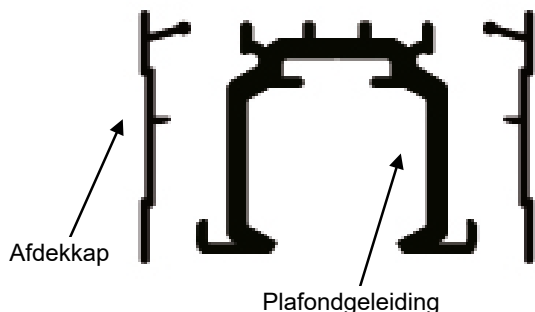

Lakken (mat)

Gewenste RAL-kleur: _____

Let op - alleen geschikt voor plafondmontage!

Max. deurhoogte: 2500 mm

Max. deurbreedte: 1200 mm

Max. deurgewicht: 60 kg

*Alleen van toepassing voor greepprofiel
London Inlegmogelijkheid voor kantenband
Geef hier uw gewenste kant aan:

met kant

zonder kant

Kantennummer:

Aantal opstellingen:

Aantal deuren per opstelling:

Geef in de aangegeven vakken de
gewenste hoogte en breedte in mm
aan:

Kiest u uit!

Plafondgeleiding

1-gang

2-gang

3-gang

Afdekkap

1 zijde

2 zijdes

zonder afdekkap

Afdekkap

links

rechts

Afdekkap

1 zijde

zonder
afdekkap

Afdekkap

links

rechts