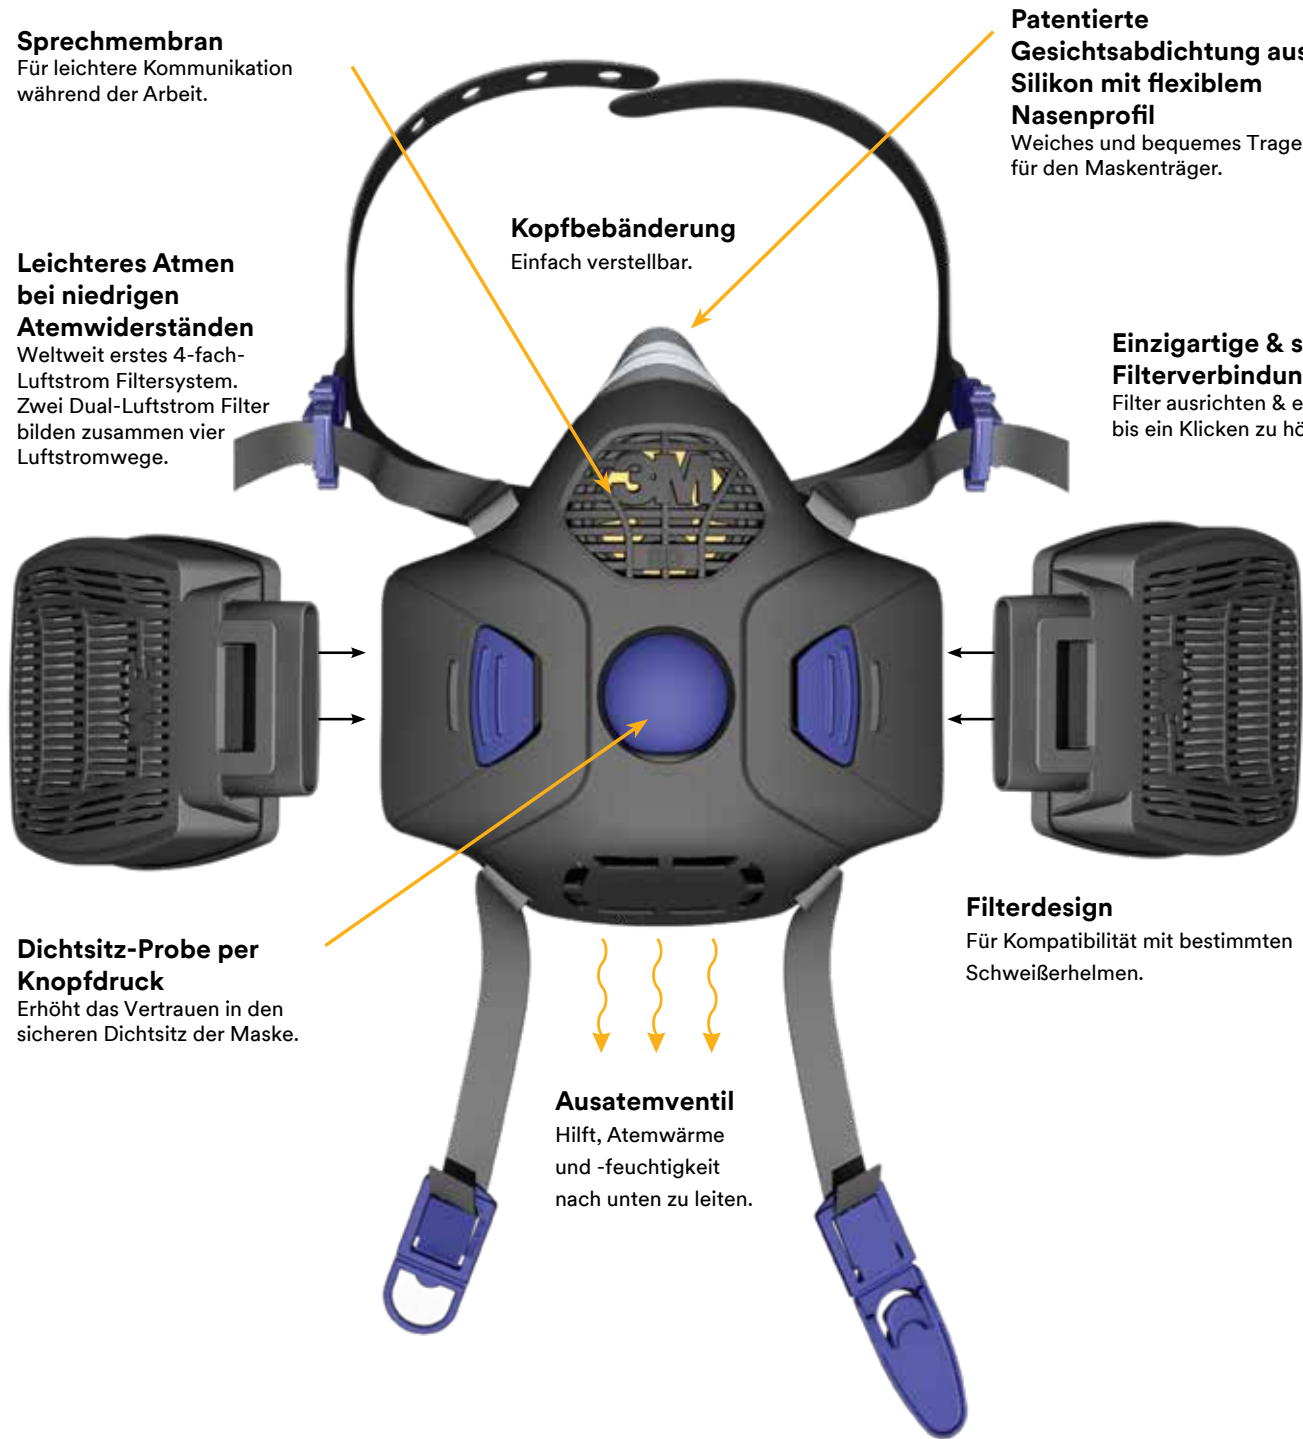

Die neue 3M™ Secure Click™ HF-800 Halbmasken Serie.

Die 3M™ Secure Click™ Halbmasken sind dazu bestimmt, in Verbindung mit dem dazugehörigen Filtersortiment wirkungsvoll und komfortabel vor vielen der gängigen Gase, Dämpfe und Partikel im Industriefeld zu schützen. Sie sind einfach und intuitiv in ihrer Handhabung, komfortabel und zuverlässig.

Sprechmembran
Für leichtere Kommunikation während der Arbeit.

Patentierte Gesichtsabdichtung aus Silikon mit flexiblem Nasenprofil
Weiches und bequemes Tragegefühl für den Maskenträger.

Leichteres Atmen bei niedrigen Atemwiderständen
Weltweit erstes 4-fach-Luftstrom Filtersystem. Zwei Dual-Luftstrom Filter bilden zusammen vier Luftstromwege.

Kopfbänderung
Einfach verstellbar.

Einzigartige & schnelle Filterverbindung
Filter ausrichten & einrasten bis ein Klicken zu hören ist.

Dichtsitz-Probe per Knopfdruck
Erhöht das Vertrauen in den sicheren Dichtsitz der Maske.

Filterdesign
Für Kompatibilität mit bestimmten Schweißerhelmen.

Ausatemventil
Hilft, Atemwärme und -feuchtigkeit nach unten zu leiten.

3M™ Secure Click™ Halbmasken		
HF-801 (Größe S)	HF-802 (Größe M)	HF-803 (Größe L)
3M™ Secure Click™ Halbmasken mit Sprechmembran		
HF-801SD (Größe S)	HF-802SD (Größe M)	HF-803SD (Größe L)