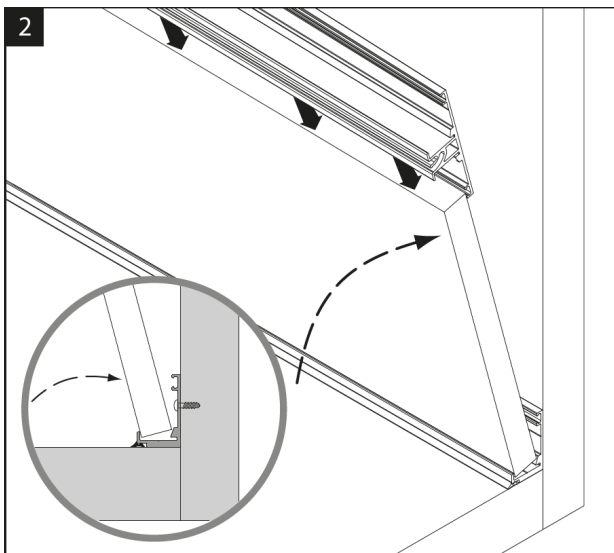

NISCHENRÜCKWANDSYSTEM

MONTAGEANLEITUNG

Nischenrückwandsystem 4-8 mm (mit Beleuchtung)

10

11

Nischenrückwandsystem 4-10 mm (ohne Beleuchtung)

6

7

Nischenrückwandsystem 16 mm (ohne Beleuchtung)

6

7