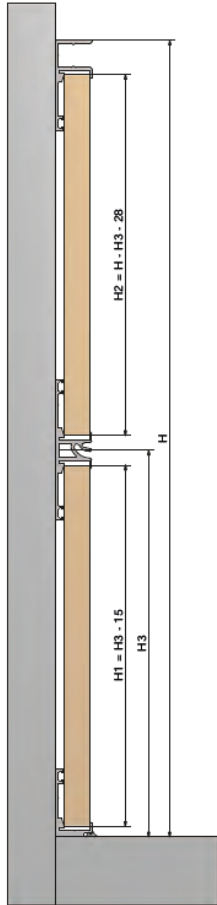

NISCHENRÜCKWANDSYSTEM

MONTAGEANLEITUNG

Nischenrückwandsystem 4-8 mm (mit Beleuchtung)

10

11

Nischenrückwandsystem 4-10 mm (ohne Beleuchtung)

6

7

Nischenrückwandsystem 16 mm (ohne Beleuchtung)

6

7