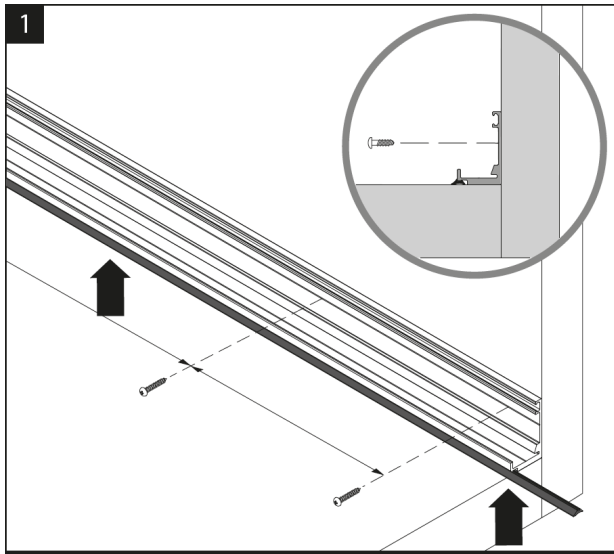

NISCHENRÜCKWANDSYSTEM

MONTAGEANLEITUNG

Nischenrückwandsystem 4-8 mm (mit Beleuchtung)

10

11

Nischenrückwandsystem 4-10 mm (ohne Beleuchtung)

6

7

Nischenrückwandsystem 16 mm (ohne Beleuchtung)

6

7