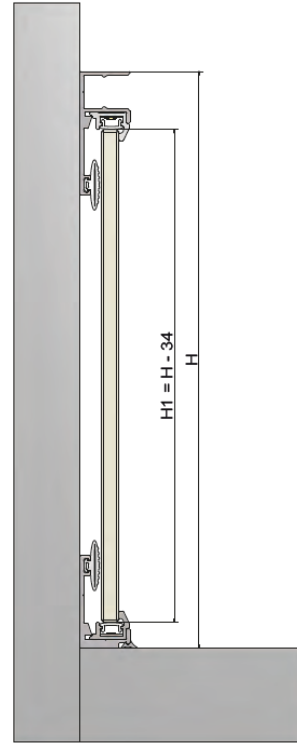

NISCHENRÜCKWANDSYSTEM

MONTAGEANLEITUNG

Nischenrückwandsystem 4-8 mm (mit Beleuchtung)

10

11

Nischenrückwandsystem 4-10 mm (ohne Beleuchtung)

6

7

Nischenrückwandsystem 16 mm (ohne Beleuchtung)

6

7