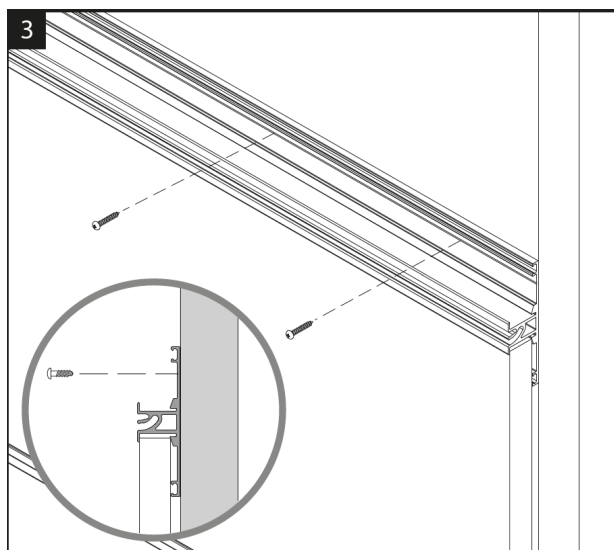

NISCHENRÜCKWANDSYSTEM

MONTAGEANLEITUNG

Nischenrückwandsystem 4-8 mm (mit Beleuchtung)

10

11

Nischenrückwandsystem 4-10 mm (ohne Beleuchtung)

6

7

Nischenrückwandsystem 16 mm (ohne Beleuchtung)

6

7