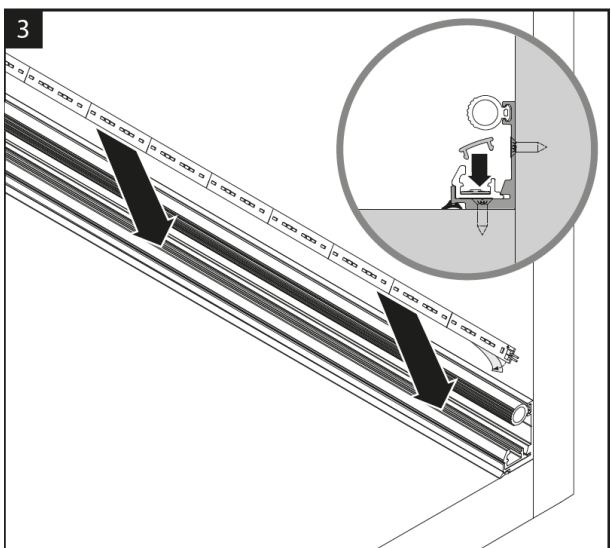

NISCHENRÜCKWANDSYSTEM

MONTAGEANLEITUNG

Nischenrückwandsystem 4-8 mm (mit Beleuchtung)

10

11

Nischenrückwandsystem 4-10 mm (ohne Beleuchtung)

6

7

Nischenrückwandsystem 16 mm (ohne Beleuchtung)

6

7