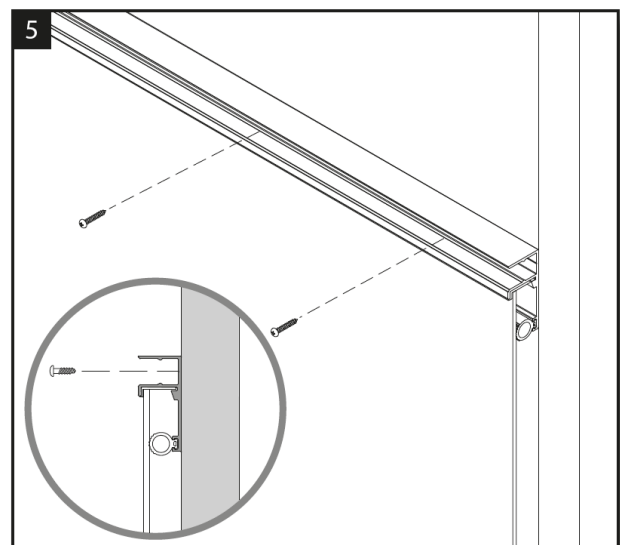

NISCHENRÜCKWANDSYSTEM

MONTAGEANLEITUNG

Nischenrückwandsystem 4-8 mm (mit Beleuchtung)

10

11

Nischenrückwandsystem 4-10 mm (ohne Beleuchtung)

6

7

Nischenrückwandsystem 16 mm (ohne Beleuchtung)

6

7