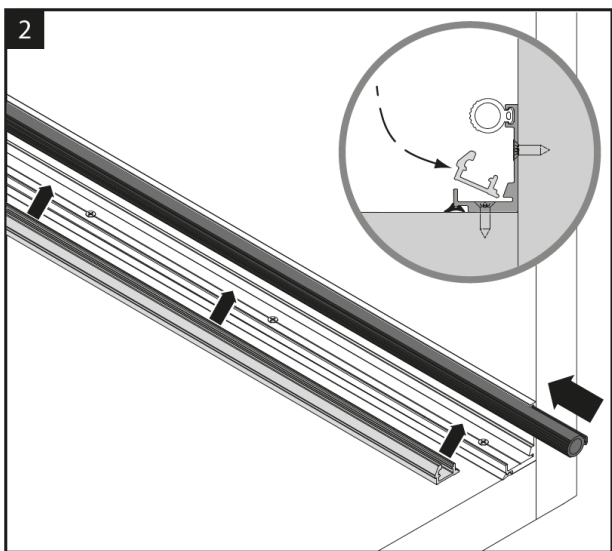

NISCHENRÜCKWANDSYSTEM

MONTAGEANLEITUNG

Nischenrückwandsystem 4-8 mm (mit Beleuchtung)

10

11

Nischenrückwandsystem 4-10 mm (ohne Beleuchtung)

6

7

Nischenrückwandsystem 16 mm (ohne Beleuchtung)

6

7