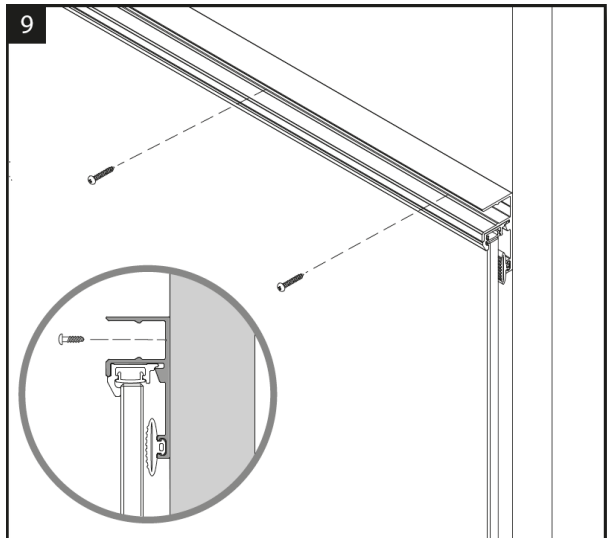

NISCHENRÜCKWANDSYSTEM

MONTAGEANLEITUNG

Nischenrückwandsystem 4-8 mm (mit Beleuchtung)

10

11

Nischenrückwandsystem 4-10 mm (ohne Beleuchtung)

6

7

Nischenrückwandsystem 16 mm (ohne Beleuchtung)

6

7