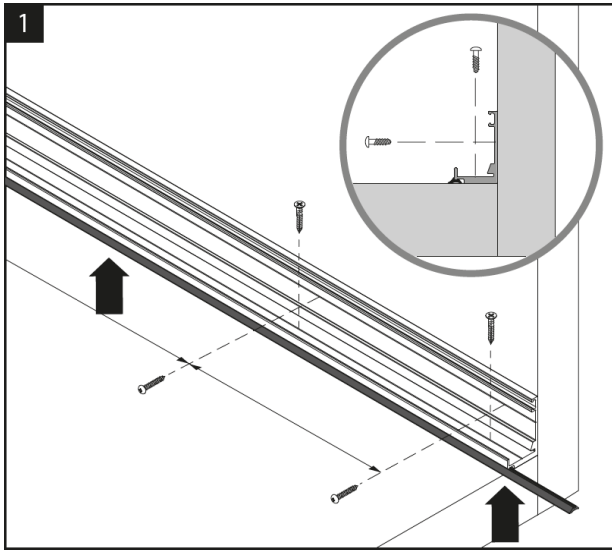

NISCHENRÜCKWANDSYSTEM

MONTAGEANLEITUNG

Nischenrückwandsystem 4-8 mm (mit Beleuchtung)

10

11

Nischenrückwandsystem 4-10 mm (ohne Beleuchtung)

6

7

Nischenrückwandsystem 16 mm (ohne Beleuchtung)

6

7