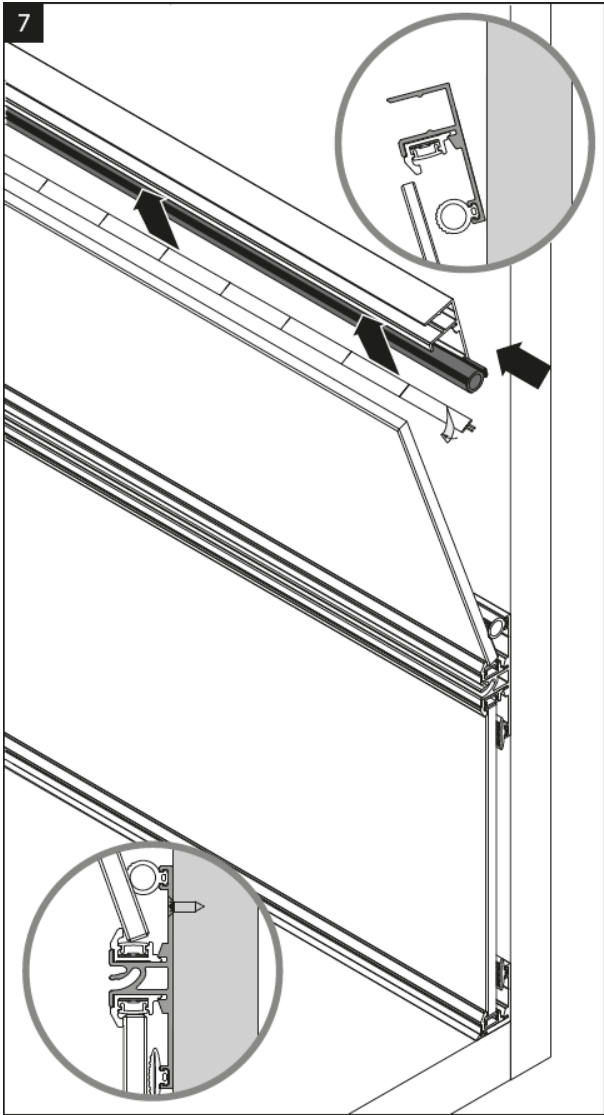

NISCHENRÜCKWANDSYSTEM

MONTAGEANLEITUNG

Nischenrückwandsystem 4-8 mm (mit Beleuchtung)

10

11

Nischenrückwandsystem 4-10 mm (ohne Beleuchtung)

6

7

Nischenrückwandsystem 16 mm (ohne Beleuchtung)

6

7