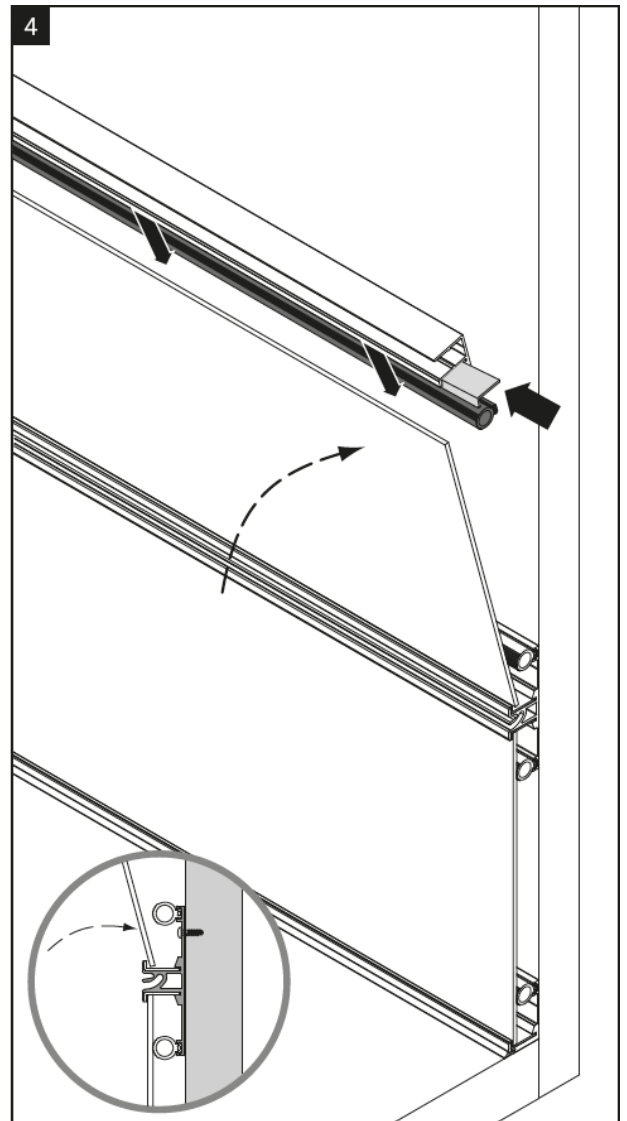

NISCHENRÜCKWANDSYSTEM

MONTAGEANLEITUNG

Nischenrückwandsystem 4-8 mm (mit Beleuchtung)

10

11

Nischenrückwandsystem 4-10 mm (ohne Beleuchtung)

6

7

Nischenrückwandsystem 16 mm (ohne Beleuchtung)

6

7