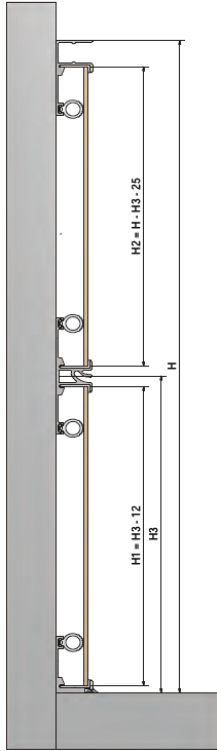

NISCHENRÜCKWANDSYSTEM

MONTAGEANLEITUNG

Nischenrückwandsystem 4-8 mm (mit Beleuchtung)

10

11

Nischenrückwandsystem 4-10 mm (ohne Beleuchtung)

6

7

Nischenrückwandsystem 16 mm (ohne Beleuchtung)

6

7