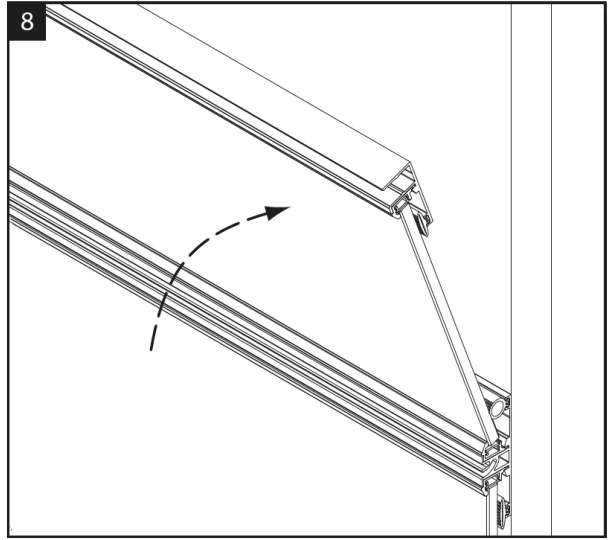

NISCHENRÜCKWANDSYSTEM

MONTAGEANLEITUNG

Nischenrückwandsystem 4-8 mm (mit Beleuchtung)

10

11

Nischenrückwandsystem 4-10 mm (ohne Beleuchtung)

6

7

Nischenrückwandsystem 16 mm (ohne Beleuchtung)

6

7