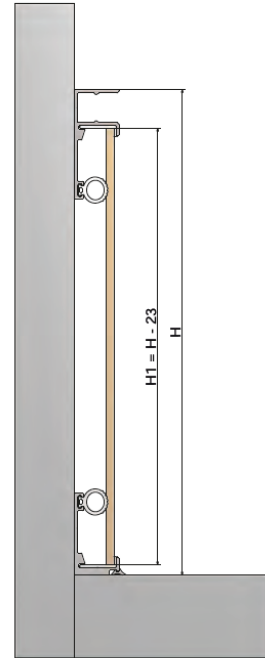

NISCHENRÜCKWANDSYSTEM

MONTAGEANLEITUNG

Nischenrückwandsystem 4-8 mm (mit Beleuchtung)

10

11

Nischenrückwandsystem 4-10 mm (ohne Beleuchtung)

6

7

Nischenrückwandsystem 16 mm (ohne Beleuchtung)

6

7