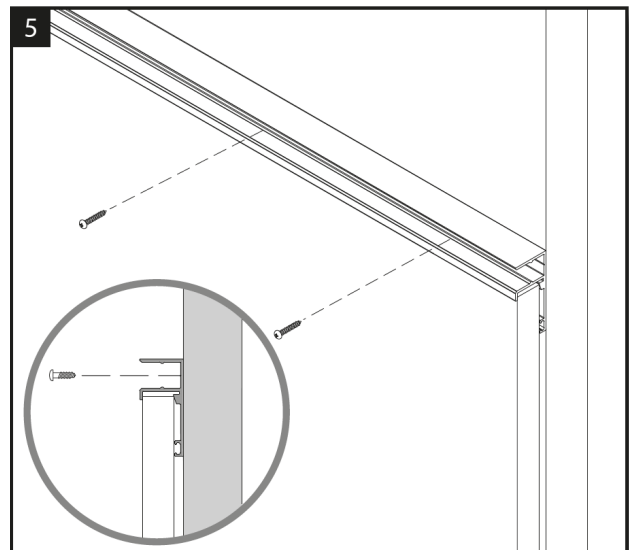

NISCHENRÜCKWANDSYSTEM

MONTAGEANLEITUNG

Nischenrückwandsystem 4-8 mm (mit Beleuchtung)

10

11

Nischenrückwandsystem 4-10 mm (ohne Beleuchtung)

6

7

Nischenrückwandsystem 16 mm (ohne Beleuchtung)

6

7