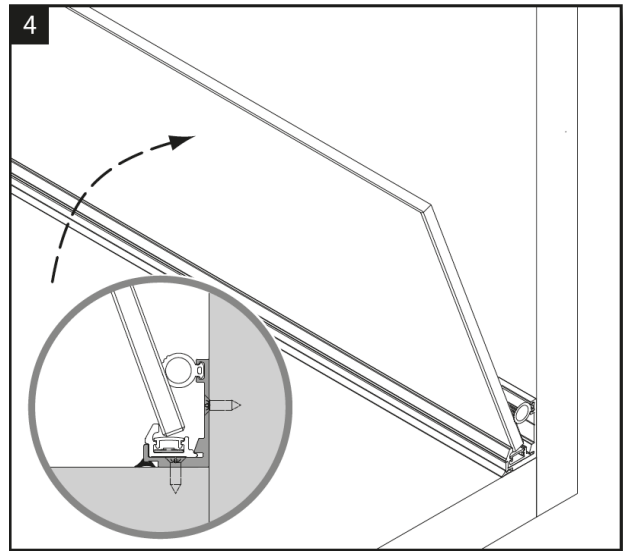

NISCHENRÜCKWANDSYSTEM

MONTAGEANLEITUNG

Nischenrückwandsystem 4-8 mm (mit Beleuchtung)

10

11

Nischenrückwandsystem 4-10 mm (ohne Beleuchtung)

6

7

Nischenrückwandsystem 16 mm (ohne Beleuchtung)

6

7