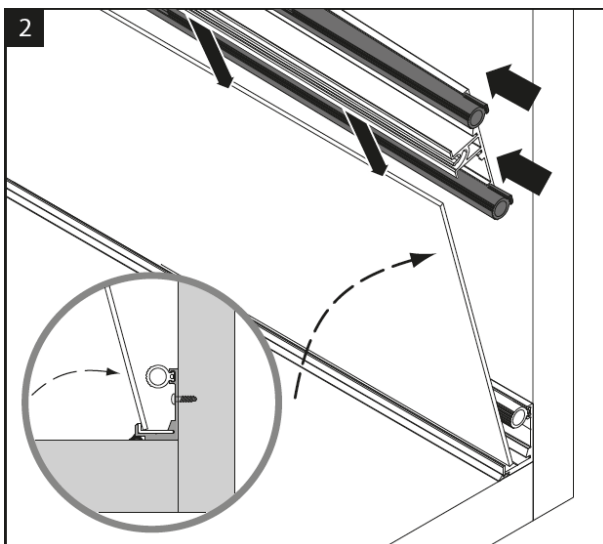

NISCHENRÜCKWANDSYSTEM

MONTAGEANLEITUNG

Nischenrückwandsystem 4-8 mm (mit Beleuchtung)

10

11

Nischenrückwandsystem 4-10 mm (ohne Beleuchtung)

6

7

Nischenrückwandsystem 16 mm (ohne Beleuchtung)

6

7