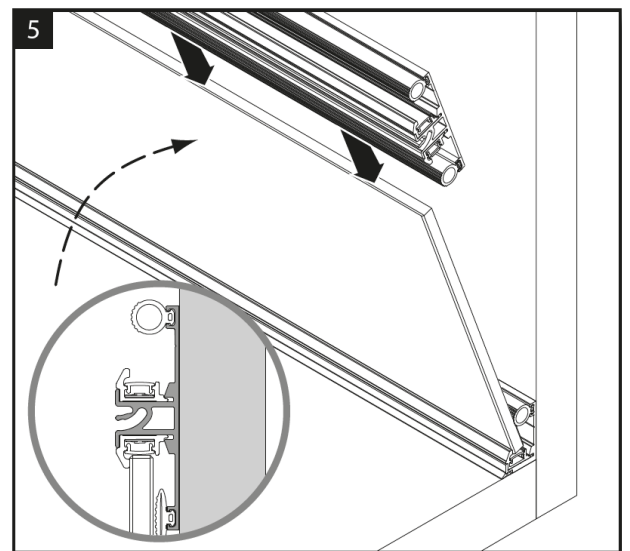

NISCHENRÜCKWANDSYSTEM

MONTAGEANLEITUNG

Nischenrückwandsystem 4-8 mm (mit Beleuchtung)

10

11

Nischenrückwandsystem 4-10 mm (ohne Beleuchtung)

6

7

Nischenrückwandsystem 16 mm (ohne Beleuchtung)

6

7