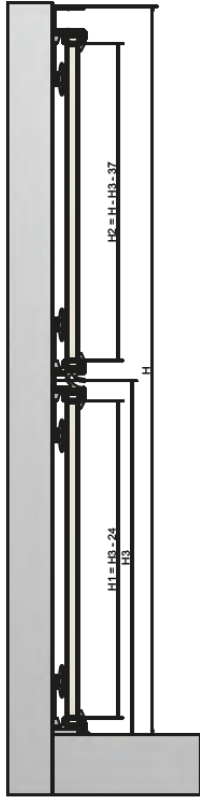

NISCHENRÜCKWANDSYSTEM

MONTAGEANLEITUNG

Nischenrückwandsystem 4-8 mm (mit Beleuchtung)

10

11

Nischenrückwandsystem 4-10 mm (ohne Beleuchtung)

6

7

Nischenrückwandsystem 16 mm (ohne Beleuchtung)

6

7