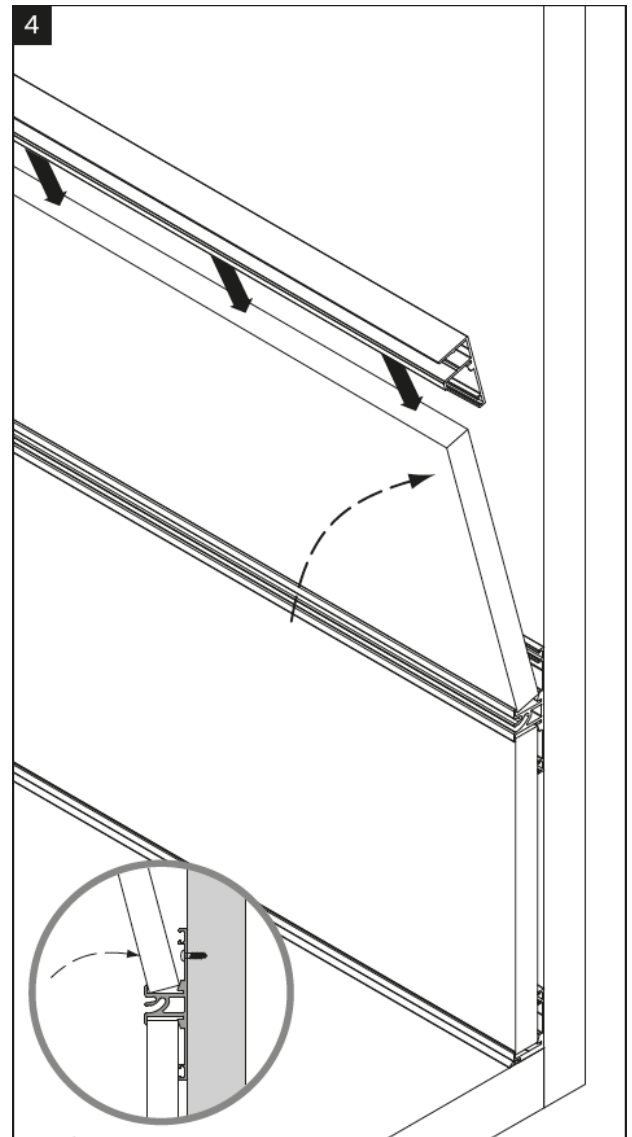

NISCHENRÜCKWANDSYSTEM

MONTAGEANLEITUNG

Nischenrückwandsystem 4-8 mm (mit Beleuchtung)

10

11

Nischenrückwandsystem 4-10 mm (ohne Beleuchtung)

6

7

Nischenrückwandsystem 16 mm (ohne Beleuchtung)

6

7