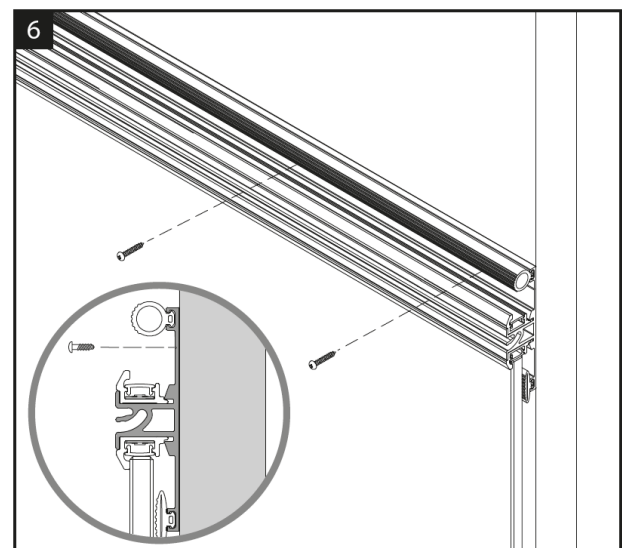

NISCHENRÜCKWANDSYSTEM

MONTAGEANLEITUNG

Nischenrückwandsystem 4-8 mm (mit Beleuchtung)

10

11

Nischenrückwandsystem 4-10 mm (ohne Beleuchtung)

6

7

Nischenrückwandsystem 16 mm (ohne Beleuchtung)

6

7