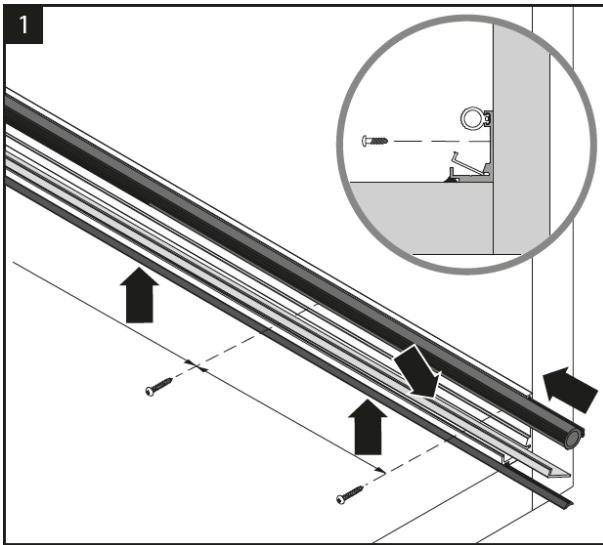

NISCHENRÜCKWANDSYSTEM

MONTAGEANLEITUNG

Nischenrückwandsystem 4-8 mm (mit Beleuchtung)

10

11

Nischenrückwandsystem 4-10 mm (ohne Beleuchtung)

6

7

Nischenrückwandsystem 16 mm (ohne Beleuchtung)

6

7