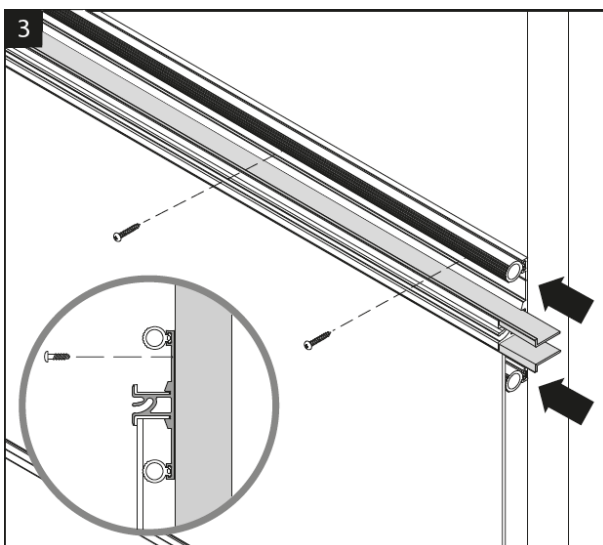

NISCHENRÜCKWANDSYSTEM

MONTAGEANLEITUNG

Nischenrückwandsystem 4-8 mm (mit Beleuchtung)

10

11

Nischenrückwandsystem 4-10 mm (ohne Beleuchtung)

6

7

Nischenrückwandsystem 16 mm (ohne Beleuchtung)

6

7