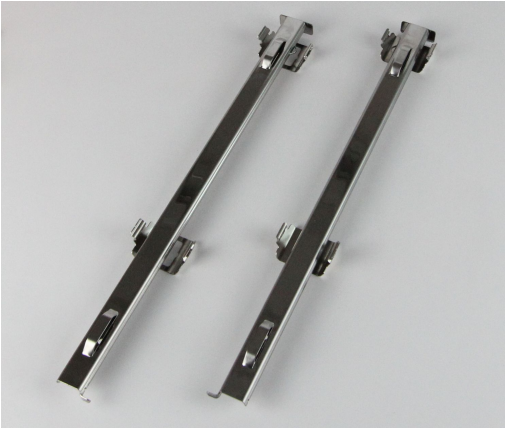

## Teleskopauszüge Zubehör 00204

**Amica**  
for living

### Teleskopauszüge

- Teleskop-Auszugsschienen-Paar (L/R) - Voll+Stop
- Nettomaße (HxBxT): 20,0 x 380,0 x 50,0 mm
- Nettogewicht: 0,4 kg
- Bruttomaße (HxBxT): 55 x 410 x 75 mm

**EAN 4040729002042**