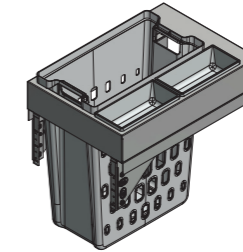

# Pullboy Soft Laundry

Einbauwäschekorb mit 2x Schalen/ Built-in laundry with 2x removable trays

LAB 834604-01

LAB 834504-01

LAB 834454-01

LAB 834404-01

**1**

Korpusschienen / Cabinet member / Controguide / Perçages coulisses fixes

$X = 16\text{mm} / 19\text{mm}$

**2**

SW	b
600 mm	488 mm
500 mm	388 mm
450 mm	338 mm
400 mm	288 mm

$X = 16\text{mm} / 19\text{mm}$

**3**

Die Pflege und Reinigung kann mit handelsüblichen Reinigungsmitteln erfolgen.