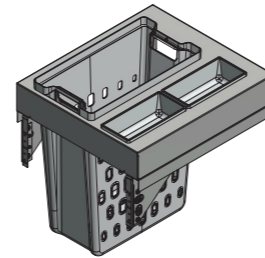

# Pullboy Soft Laundry

Einbauwäschekorb mit 2x Schalen/ Built-in laundry with 2x removable trays

LAB 834604-01

LAB 834504-01

LAB 834454-01

LAB 834404-01

**1**

Korpusschienen / Cabinet member / Controguide / Perçages coulisses fixes

$X = 16\text{mm} / 19\text{mm}$

**2**

SW	b
600 mm	488 mm
500 mm	388 mm
450 mm	338 mm
400 mm	288 mm

$X = 16\text{mm} / 19\text{mm}$

**3**

Die Pflege und Reinigung kann mit handelsüblichen Reinigungsmitteln erfolgen.