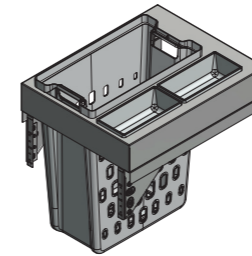

# Pullboy Soft Laundry

Einbauwäschekorb mit 2x Schalen/ Built-in laundry with 2x removable trays

LAB 834604-01

LAB 834504-01

LAB 834454-01

LAB 834404-01

**1**

Korpusschienen / Cabinet member / Controguide / Perçages coulisses fixes

$X = 16\text{mm} / 19\text{mm}$

**2**

SW	b
600 mm	488 mm
500 mm	388 mm
450 mm	338 mm
400 mm	288 mm

$X = 16\text{mm} / 19\text{mm}$

**3**

Die Pflege und Reinigung kann mit handelsüblichen Reinigungsmitteln erfolgen.