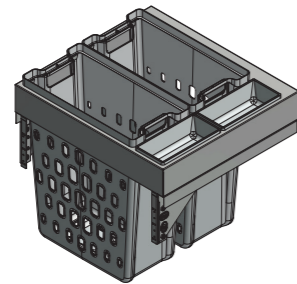

# Pullboy Soft Laundry

Einbauwäschekorb mit 2x Schalen/ Built-in laundry with 2x removable trays

LAB 834604-01

LAB 834504-01

LAB 834454-01

LAB 834404-01

**1**

Korpusschienen / Cabinet member / Controguide / Perçages coulisses fixes

$X = 16\text{mm} / 19\text{mm}$

**2**

SW	b
600 mm	488 mm
500 mm	388 mm
450 mm	338 mm
400 mm	288 mm

$X = 16\text{mm} / 19\text{mm}$

**3**

Die Pflege und Reinigung kann mit handelsüblichen Reinigungsmitteln erfolgen.