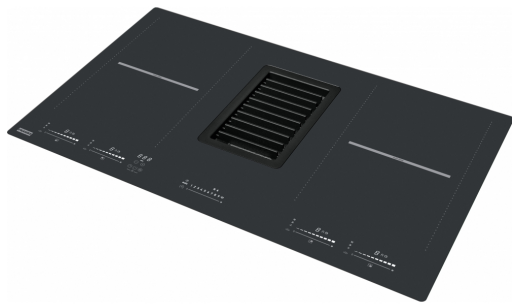

Kochfeldabzug Mythos 2gether Induktion | 340.0597.249

Das Modell Mythos 2gether ist eine hochwertige Kombination aus Kochfeld und Abzugshaube - es steht für kompromisslose Eleganz und Funktionalität.

Technische Daten

Produktinformationen

Farbe	Schwarz
Oberflächenfinish	Glas
Power limitation	Nein

Abmessungen

Abmessungen in cm	83X52
-------------------	-------

Energiewerte

Gesamtleistung	7.4
Spannung	220-240V 50-60Hz

Installation

Durchflussmenge (m³h)	505.0
Maximaler Druck	550.0
Watt	125.0
Lautstärke in dB	65.0
Geschwindigkeit	Boost1
Durchflussmenge (m³h)	550.0
Maximaler Druck	555.0
Watt	140.0
Lautstärke in dB	66.0
Geschwindigkeit	Boost
Durchflussmenge (m³h)	700.0
Maximaler Druck	560.0
Watt	220.0
Lautstärke in dB	72.0
Produktspezifikationen	
Bridge	Ja
Sicherheitssperre	Ja
Energie-Effizienzklasse	A+++
Warmhaltefunktion	Ja
Schmelzen	Ja
Grill	Ja
Artikeldaten	
Marke	Franke
Produktfamilie	Mythos
Modell	Mythos
Eigenschaften	
Steuerung	Flex touch slider
Farbe des Zahlenfeldes	Weiß
Kochzone	4
Wasserfest	Ja
Timer	Ja
Booster	4
Stop&Go	Ja
Connectivity	Nein
LED Beleuchtung	N/A
Lüftungstechnik	B
Filtertyp	Aluminium
Aktivkohlefilter	Nein