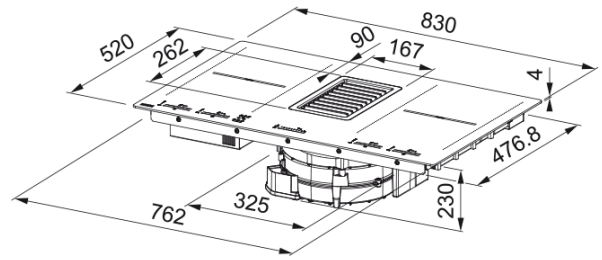

Kochfeldabzug Mythos 2gether Induktion | 340.0597.249

Das Modell Mythos 2gether ist eine hochwertige Kombination aus Kochfeld und Abzugshaube - es steht für kompromisslose Eleganz und Funktionalität.

Technische Daten

Produktinformationen

Farbe	Schwarz
Oberflächenfinish	Glas
Power limitation	Nein

Abmessungen

Abmessungen in cm	83X52
-------------------	-------

Energiewerte

Gesamtleistung	7.4
Spannung	220-240V 50-60Hz

Installation