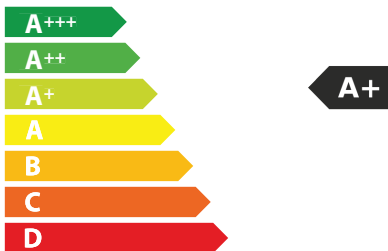

42

кВт·г/рік

A_{BCDEFG}

ABC **D** EFG