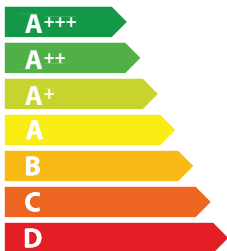

FSM709HI

**A++**

**29**  
kWh/annum

**A**<sub>BCDEFG</sub>

AB **C** DEFG

**65** dB

65/2014

# ENERG

енергия · ενέργεια  
ENERGI

FRANKE

340.0678.203  
FSM709HI

**A++**

**29**  
kWh/yıl

**A**<sub>BCDEFG</sub>

AB **C** DEFG

**65** dB

65/2014

Е Н Е Р Г О  
Е Ф Е К Т И В Н І С Т ь

FRANKE

340.0678.203  
FSM709HI

A++

29

кВт·г/рік