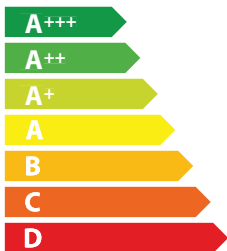

A **B**_{CDEFG}

56 dB

ЕНЕРГО
ЕФЕКТИВНІСТЬ

FRANKE

330.0682.354
FMYPERPROBKF90

A++

28

кВт·г/рік