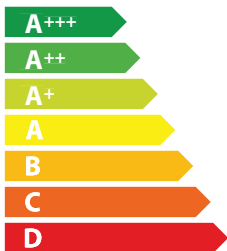

25
kWh/yıl

A_{BCDEFG}

B_{A CDEFG}

65 dB

65/2014

Е Н Е Р Г І Я
ЕФЕКТИВНІСТЬ

FRANKE

340.0597.249
FMY839HI2.0

A+++

25

кВт·г/рік

A B C D E F G

A B C D E F G

65 дБ

№ 28 від 2018 р.

ENERGY