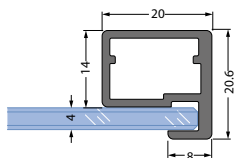

Amoroso

- ☐ zilverkleurig geëloxeerd, mat
- ☐ inoxkleurig geëloxeerd, geschuurd
- ☐ zwart geëloxeerd, mat