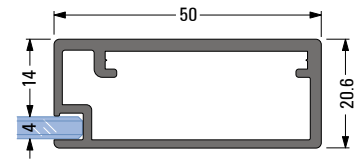

Forte

- ☐ zilverkleurig geëloxeerd, mat
- ☐ inoxkleurig geëloxeerd, geschuurd
- ☐ zwart geëloxeerd, mat