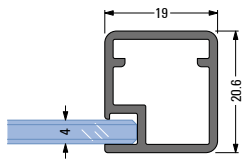

Kies uw profiel!

Grave

- ☐ zilverkleurig geëloxeerd, mat
- ☐ inoxkleurig geëloxeerd, geschuurd
- ☐ zwart geëloxeerd, mat