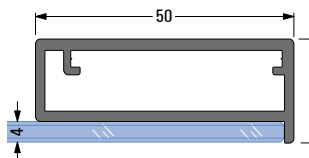

Largo

1. Alleen voor gelakt glas
2. ☐ zilverkleurig geëloxeerd, mat
   - ☐ inoxkleurig geëloxeerd, geschuurd
   - ☐ zwart geëloxeerd, mat