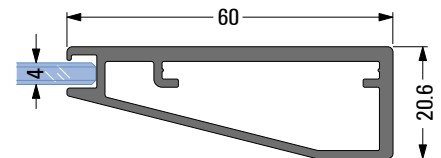

Marcato

- zwart geëloxeerd, mat
- inoxkleurig geëloxeerd, geschuurd

Hoeveelheid

Kaderhoogte in mm:

Kaderbreedte in mm:

Dikte van de bovendek in mm:

Geplande greep lengte in mm:

(voor gewichtsberekening)

Stand 29.05.2020

Opdek in mm			
	<p>Boven:</p> <input type="text"/>		<p>Links:</p> <input type="text"/>
			<p>Rechts:</p> <input type="text"/>
		<input type="checkbox"/> Boringen incl. beslag Grass Kinvaro T-71 <input type="checkbox"/> Alleen boringen voor Grass Kinvaro T-71 <input type="checkbox"/> Alleen boringen voor Blum Aventos HK-Top	
		<input type="checkbox"/> Boringen incl. beslag Grass Kinvaro L-80 <input type="checkbox"/> Alleen boringen voor Grass Kinvaro L-80 <input type="checkbox"/> Alleen boringen voor Blum Aventos HL	
		<input type="checkbox"/> Boringen incl. beslag Grass Kinvaro S-35 <input type="checkbox"/> Alleen boringen voor Grass Kinvaro S-35 <input type="checkbox"/> Alleen boringen voor Blum Aventos HS	