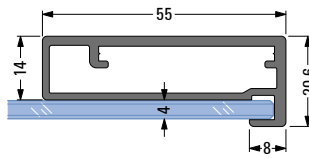

Adagio

- ☐ zilverkleurig geëloxeerd, mat
- ☐ inoxkleurig geëloxeerd, geschuurd
- ☐ zwart geëloxeerd, mat